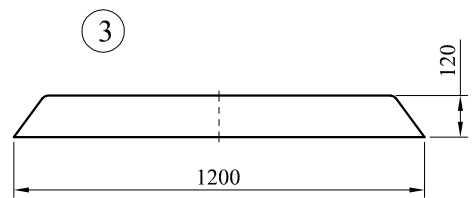

φ100 公分全環保型不銹鋼反射鏡組

件號	名稱	規格	單位	數量	說明
1	鏡面	SUS 304 不銹鋼板	面	1	球面半徑R3600 m/m 鏡面光潔清晰無波浪
2	背板	白色烤漆鋼板	面	1	邊緣圓弧不傷人,無邊 條脫落之虞,或具有同 等效用之產品
3	帽簷板	鍍鋅鋼板	片	1	摺邊橙色烤漆處理
4	背板夾具	鍍鋅鋼板	付	1	鍍鋅處理
5	柱桿夾具	鍍鋅鋼板	付	1	(φ2.5") 鍍鋅處理
6	背板固定螺絲	M10×20L	組	6	鍍鋅螺絲含墊圈
7	柱桿固定螺絲	M12×65L	組	4	鍍鋅馬車螺絲含 防鬆墊圈
8	柱桿	φ 2.5"鍍鋅鐵管	支	1	長 3M 鍍鋅管 外徑 φ76 m/m
9	柱桿防水帽	高 20 m/m 厚 2 m/m	只	1	PVC材質

件號	名稱	規格	單位	數量	說明
1	鏡面	SUS 304 不銹鋼板	面	1	球面半徑R3600 m/m 鏡面光潔清晰無波浪
2	背板	白色烤漆鋼板	面	1	邊緣圓弧不傷人,無邊 條脫落之虞,或具有同 等效用之產品
3	帽簷板	鍍鋅鋼板	片	1	摺邊橙色烤漆處理
4	背板夾具	鍍鋅鋼板	付	1	鍍鋅處理
5	柱桿夾具	鍍鋅鋼板	付	1	($\phi 2.5''$) 鍍鋅處理
6	背板固定螺絲	M10 \times 20L	只	6	鍍鋅處理
7	柱桿固定螺絲	M12 \times 65L	只	4	鍍鋅馬車螺絲含 含防鬆墊圈
8	壁掛組	$\phi 2.5''$ 鍍鋅鐵管	支	1	鍍鋅處理
9	膨脹螺絲	3/8" \times 60L	組	2	
10	柱桿防水帽	高 20 m/m 厚 2 m/m	只	1	PVC材質