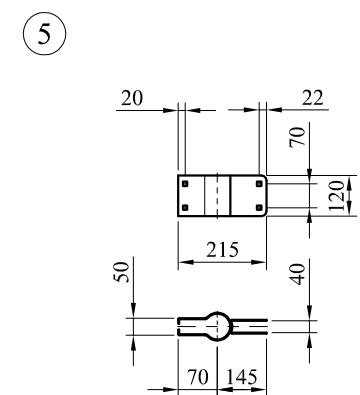

φ100 公分全環保型不銹鋼反射鏡組

件號	名稱	規格	單位	數量	說明
1	鏡面	SUS 304 不銹鋼板	面	1	球面半徑R3600 m/m 鏡面光潔清晰無波浪
2	背板	白色烤漆鋼板	面	1	邊緣圓弧不傷人,無邊 條脫落之虞,或具有同 等效用之產品
3	帽簷板	鍍鋅鋼板	片	1	摺邊橙色烤漆處理
4	背板夾具	鍍鋅鋼板	付	1	鍍鋅處理
5	柱桿夾具	鍍鋅鋼板	付	1	(φ2.5") 鍍鋅處理
6	背板固定螺絲	M10×20L	組	6	鍍鋅螺絲含墊圈
7	柱桿固定螺絲	M12×65L	組	4	鍍鋅馬車螺絲含 防鬆墊圈
8	柱桿	φ 2.5"鍍鋅鐵管	支	1	長 3M 鍍鋅管 外徑 φ76 m/m
9	柱桿防水帽	高 20 m/m 厚 2 m/m	只	1	PVC材質

件號	名稱	規格	單位	數量	說明
1	鏡面	SUS 304 不銹鋼板	面	1	球面半徑R3600 m/m 鏡面光潔清晰無波浪
2	背板	白色烤漆鋼板	面	1	邊緣圓弧不傷人,無邊 條脫落之虞,或具有同 等效用之產品
3	帽簷板	鍍鋅鋼板	片	1	摺邊橙色烤漆處理
4	背板夾具	鍍鋅鋼板	付	1	鍍鋅處理
5	柱桿夾具	鍍鋅鋼板	付	1	($\phi 2.5''$) 鍍鋅處理
6	背板固定螺絲	M10 \times 20L	只	6	鍍鋅處理
7	柱桿固定螺絲	M12 \times 65L	只	4	鍍鋅馬車螺絲含 含防鬆墊圈
8	壁掛組	$\phi 2.5''$ 鍍鋅鐵管	支	1	鍍鋅處理
9	膨脹螺絲	3/8" \times 60L	組	2	
10	柱桿防水帽	高 20 m/m 厚 2 m/m	只	1	PVC材質