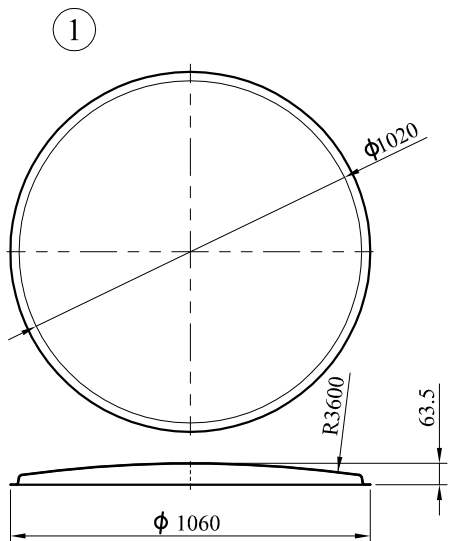

φ100 公分全環保型不銹鋼反射鏡組

件號	名稱	規格	單位	數量	說明
1	鏡面	SUS 304 不銹鋼板	面	1	球面半徑R3600 m/m 鏡面光潔清晰無波浪
2	背板	白色烤漆鋼板	面	1	邊緣圓弧不傷人,無邊 條脫落之虞,或具有同 等效用之產品
3	帽簷板	鍍鋅鋼板	片	1	摺邊橙色烤漆處理
4	背板夾具	鍍鋅鋼板	付	1	鍍鋅處理
5	柱桿夾具	鍍鋅鋼板	付	1	(φ2.5") 鍍鋅處理
6	背板固定螺絲	M10×20L	組	6	鍍鋅螺絲含墊圈
7	柱桿固定螺絲	M12×65L	組	4	鍍鋅馬車螺絲含 防鬆墊圈
8	柱桿	φ 2.5"鍍鋅鐵管	支	1	長 3M 鍍鋅管 外徑 φ76 m/m
9	柱桿防水帽	高 20 m/m 厚 2 m/m	只	1	PVC材質

件號	名稱	規格	單位	數量	說明
1	鏡面	SUS 304 不銹鋼板	面	1	球面半徑R3600 m/m 鏡面光潔清晰無波浪
2	背板	白色烤漆鋼板	面	1	邊緣圓弧不傷人,無邊 條脫落之虞,或具有同 等效用之產品
3	帽簷板	鍍鋅鋼板	片	1	摺邊橙色烤漆處理
4	背板夾具	鍍鋅鋼板	付	1	鍍鋅處理
5	柱桿夾具	鍍鋅鋼板	付	1	($\phi 2.5''$) 鍍鋅處理
6	背板固定螺絲	M10 \times 20L	只	6	鍍鋅處理
7	柱桿固定螺絲	M12 \times 65L	只	4	鍍鋅馬車螺絲含 含防鬆墊圈
8	壁掛組	$\phi 2.5''$ 鍍鋅鐵管	支	1	鍍鋅處理
9	膨脹螺絲	3/8" \times 60L	組	2	
10	柱桿防水帽	高 20 m/m 厚 2 m/m	只	1	PVC材質

$\phi 100$ 公分全環保型不銹鋼反射鏡組