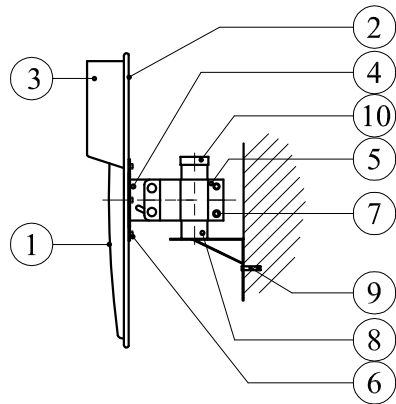

φ100 公分全環保型不銹鋼反射鏡組

件號	名稱	規格	單位	數量	說明
1	鏡面	SUS 304 不銹鋼板	面	1	球面半徑R3600 m/m 鏡面光潔清晰無波浪
2	背板	白色烤漆鋼板	面	1	邊緣圓弧不傷人,無邊 條脫落之虞,或具有同 等效用之產品
3	帽簷板	鍍鋅鋼板	片	1	摺邊橙色烤漆處理
4	背板夾具	鍍鋅鋼板	付	1	鍍鋅處理
5	柱桿夾具	鍍鋅鋼板	付	1	(φ2.5") 鍍鋅處理
6	背板固定螺絲	M10×20L	組	6	鍍鋅螺絲含墊圈
7	柱桿固定螺絲	M12×65L	組	4	鍍鋅馬車螺絲含 防鬆墊圈
8	柱桿	φ 2.5"鍍鋅鐵管	支	1	長 3M 鍍鋅管 外徑 φ76 m/m
9	柱桿防水帽	高 20 m/m 厚 2 m/m	只	1	PVC材質

件號	名稱	規格	單位	數量	說明
1	鏡面	SUS 304 不銹鋼板	面	1	球面半徑R3600 m/m 鏡面光潔清晰無波浪
2	背板	白色烤漆鋼板	面	1	邊緣圓弧不傷人,無邊 條脫落之虞,或具有同 等效用之產品
3	帽簷板	鍍鋅鋼板	片	1	摺邊橙色烤漆處理
4	背板夾具	鍍鋅鋼板	付	1	鍍鋅處理
5	柱桿夾具	鍍鋅鋼板	付	1	($\phi 2.5''$) 鍍鋅處理
6	背板固定螺絲	M10 \times 20L	只	6	鍍鋅處理
7	柱桿固定螺絲	M12 \times 65L	只	4	鍍鋅馬車螺絲含 含防鬆墊圈
8	壁掛組	$\phi 2.5''$ 鍍鋅鐵管	支	1	鍍鋅處理
9	膨脹螺絲	3/8" \times 60L	組	2	
10	柱桿防水帽	高 20 m/m 厚 2 m/m	只	1	PVC材質