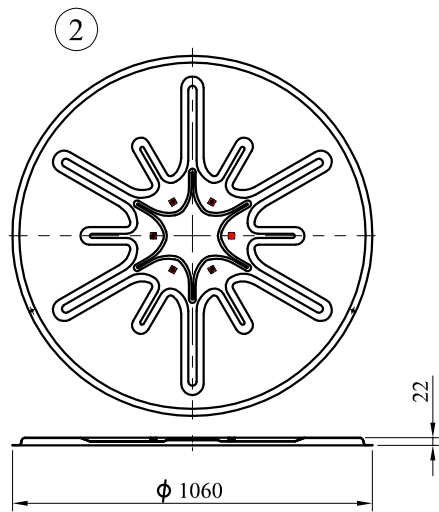

φ100 公分全環保型不銹鋼反射鏡組

件號	名稱	規格	單位	數量	說明
1	鏡面	SUS 304 不銹鋼板	面	1	球面半徑R3600 m/m 鏡面光潔清晰無波浪
2	背板	白色烤漆鋼板	面	1	邊緣圓弧不傷人,無邊 條脫落之虞,或具有同 等效用之產品
3	帽簷板	鍍鋅鋼板	片	1	摺邊橙色烤漆處理
4	背板夾具	鍍鋅鋼板	付	1	鍍鋅處理
5	柱桿夾具	鍍鋅鋼板	付	1	(φ2.5") 鍍鋅處理
6	背板固定螺絲	M10×20L	組	6	鍍鋅螺絲含墊圈
7	柱桿固定螺絲	M12×65L	組	4	鍍鋅馬車螺絲含 防鬆墊圈
8	柱桿	φ 2.5"鍍鋅鐵管	支	1	長 3M 鍍鋅管 外徑 φ76 m/m
9	柱桿防水帽	高 20 m/m 厚 2 m/m	只	1	PVC材質

件號	名稱	規格	單位	數量	說明
1	鏡面	SUS 304 不銹鋼板	面	1	球面半徑R3600 m/m 鏡面光潔清晰無波浪
2	背板	白色烤漆鋼板	面	1	邊緣圓弧不傷人,無邊 條脫落之虞,或具有同 等效用之產品
3	帽簷板	鍍鋅鋼板	片	1	摺邊橙色烤漆處理
4	背板夾具	鍍鋅鋼板	付	1	鍍鋅處理
5	柱桿夾具	鍍鋅鋼板	付	1	($\phi 2.5''$) 鍍鋅處理
6	背板固定螺絲	M10 \times 20L	只	6	鍍鋅處理
7	柱桿固定螺絲	M12 \times 65L	只	4	鍍鋅馬車螺絲含 含防鬆墊圈
8	壁掛組	$\phi 2.5''$ 鍍鋅鐵管	支	1	鍍鋅處理
9	膨脹螺絲	3/8" \times 60L	組	2	
10	柱桿防水帽	高 20 m/m 厚 2 m/m	只	1	PVC材質

$\phi 100$ 公分全環保型不銹鋼反射鏡組