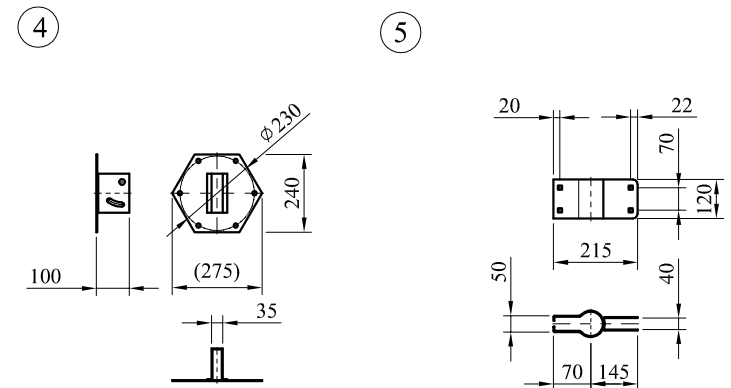

φ100 公分全環保型不銹鋼反射鏡組

件號	名稱	規格	單位	數量	說明
1	鏡面	SUS 304 不銹鋼板	面	1	球面半徑R3600 m/m 鏡面光潔清晰無波浪
2	背板	白色烤漆鋼板	面	1	邊緣圓弧不傷人,無邊 條脫落之虞,或具有同 等效用之產品
3	帽簷板	鍍鋅鋼板	片	1	摺邊橙色烤漆處理
4	背板夾具	鍍鋅鋼板	付	1	鍍鋅處理
5	柱桿夾具	鍍鋅鋼板	付	1	(φ2.5") 鍍鋅處理
6	背板固定螺絲	M10×20L	組	6	鍍鋅螺絲含墊圈
7	柱桿固定螺絲	M12×65L	組	4	鍍鋅馬車螺絲含 防鬆墊圈
8	柱桿	φ 2.5"鍍鋅鐵管	支	1	長 3M 鍍鋅管 外徑 φ76 m/m
9	柱桿防水帽	高 20 m/m 厚 2 m/m	只	1	PVC材質

件號	名稱	規格	單位	數量	說明
1	鏡面	SUS 304 不銹鋼板	面	1	球面半徑R3600 m/m 鏡面光潔清晰無波浪
2	背板	白色烤漆鋼板	面	1	邊緣圓弧不傷人,無邊 條脫落之虞,或具有同 等效用之產品
3	帽簷板	鍍鋅鋼板	片	1	摺邊橙色烤漆處理
4	背板夾具	鍍鋅鋼板	付	1	鍍鋅處理
5	柱桿夾具	鍍鋅鋼板	付	1	($\phi 2.5''$) 鍍鋅處理
6	背板固定螺絲	M10 \times 20L	只	6	鍍鋅處理
7	柱桿固定螺絲	M12 \times 65L	只	4	鍍鋅馬車螺絲含 含防鬆墊圈
8	壁掛組	$\phi 2.5''$ 鍍鋅鐵管	支	1	鍍鋅處理
9	膨脹螺絲	3/8" \times 60L	組	2	
10	柱桿防水帽	高 20 m/m 厚 2 m/m	只	1	PVC材質