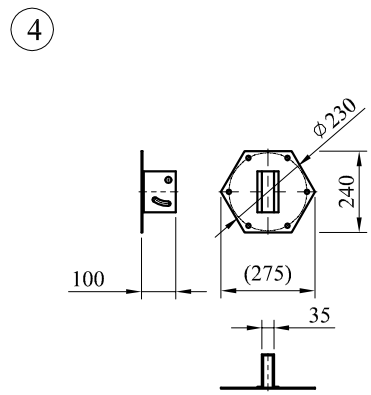

φ100 公分全環保型不銹鋼反射鏡組

件號	名稱	規格	單位	數量	說明
1	鏡面	SUS 304 不銹鋼板	面	1	球面半徑R3600 m/m 鏡面光潔清晰無波浪
2	背板	白色烤漆鋼板	面	1	邊緣圓弧不傷人,無邊 條脫落之虞,或具有同 等效用之產品
3	帽簷板	鍍鋅鋼板	片	1	摺邊橙色烤漆處理
4	背板夾具	鍍鋅鋼板	付	1	鍍鋅處理
5	柱桿夾具	鍍鋅鋼板	付	1	(φ2.5") 鍍鋅處理
6	背板固定螺絲	M10×20L	組	6	鍍鋅螺絲含墊圈
7	柱桿固定螺絲	M12×65L	組	4	鍍鋅馬車螺絲含 防鬆墊圈
8	柱桿	φ 2.5"鍍鋅鐵管	支	1	長 3M 鍍鋅管 外徑 φ76 m/m
9	柱桿防水帽	高 20 m/m 厚 2 m/m	只	1	PVC材質

件號	名稱	規格	單位	數量	說明
1	鏡面	SUS 304 不銹鋼板	面	1	球面半徑R3600 m/m 鏡面光潔清晰無波浪
2	背板	白色烤漆鋼板	面	1	邊緣圓弧不傷人,無邊 條脫落之虞,或具有同 等效用之產品
3	帽簷板	鍍鋅鋼板	片	1	摺邊橙色烤漆處理
4	背板夾具	鍍鋅鋼板	付	1	鍍鋅處理
5	柱桿夾具	鍍鋅鋼板	付	1	($\phi 2.5''$) 鍍鋅處理
6	背板固定螺絲	M10 \times 20L	只	6	鍍鋅處理
7	柱桿固定螺絲	M12 \times 65L	只	4	鍍鋅馬車螺絲含 含防鬆墊圈
8	壁掛組	$\phi 2.5''$ 鍍鋅鐵管	支	1	鍍鋅處理
9	膨脹螺絲	3/8" \times 60L	組	2	
10	柱桿防水帽	高 20 m/m 厚 2 m/m	只	1	PVC材質