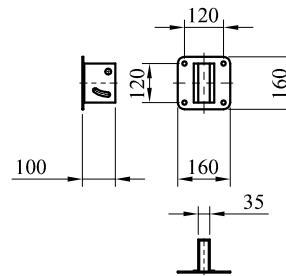

φ100 公分不銹鋼反射鏡組

件號	名稱	規格	單位	數量	說明
1	鏡面	SUS 304 不銹鋼板	面	1	球面半徑 R3600 m/m 鏡面光潔清晰無波浪
2	背板	SMC玻璃纖維	面	1	橙色一體成型製造 (含帽簷板)
3	背板夾具	鍍鋅鋼板	付	1	鍍鋅處理
4	柱桿夾具	鍍鋅鋼板	付	1	(φ2.5") 鍍鋅處理
5	背板固定螺絲	1/2" × 3/4"L	組	4	鍍鋅處理
6	柱桿固定螺絲	M12 × 65L	組	4	鍍鋅馬車螺絲含 防鬆墊圈
7	鏡面組合螺絲	φ4 m/m 自攻螺絲	支	6	不銹鋼
8	柱桿	φ 2.5" 鍍鋅鐵管	支	1	長 3M 鍍鋅管 外徑 φ76 m/m
9	柱桿防水帽	高 20 m/m 厚 2 m/m	只	1	PVC 材質

①

②

③

④

φ100 公分不銹鋼反射鏡組

件號	名稱	規格	單位	數量	說明
1	耐衝擊鏡面	SUS 304 不銹鋼板	面	1	球面半徑 R3600 m/m 鏡面光潔清晰無波浪
2	背板	SMC 玻璃纖維	面	1	橙色一體成型製造 (含帽簷板)
3	背板夾具	鍍鋅鋼板	付	1	鍍鋅處理
4	柱桿夾具	鍍鋅鋼板	付	1	($\phi 2.5''$) 鍍鋅處理
5	背板固定螺絲	1/2" × 3/4" L	只	4	鍍鋅處理
6	柱桿固定螺絲	M12 × 65 L	只	4	鍍鋅馬車螺絲含 含防鬆墊圈
7	鏡面組合螺絲	φ 4 m/m 自攻螺絲	支	6	不銹鋼
8	壁掛組	φ 2.5" 鍍鋅鐵管	支	1	鍍鋅處理
9	膨脹螺絲	3/8" × 60 L	組	2	
10	柱桿防水帽	高 20 m/m 厚 2 m/m	只	1	PVC 材質