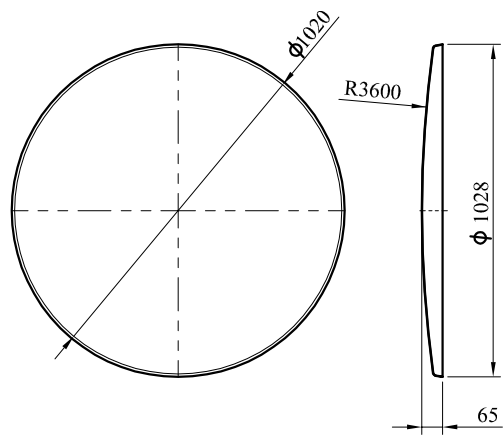

φ100 公分不銹鋼反射鏡組

件號	名稱	規格	單位	數量	說明
1	鏡面	SUS 304 不銹鋼板	面	1	球面半徑 R3600 m/m 鏡面光潔清晰無波浪
2	背板	SMC玻璃纖維	面	1	橙色一體成型製造 (含帽簷板)
3	背板夾具	鍍鋅鋼板	付	1	鍍鋅處理
4	柱桿夾具	鍍鋅鋼板	付	1	(φ2.5") 鍍鋅處理
5	背板固定螺絲	1/2" × 3/4"L	組	4	鍍鋅處理
6	柱桿固定螺絲	M12 × 65L	組	4	鍍鋅馬車螺絲含 防鬆墊圈
7	鏡面組合螺絲	φ4 m/m 自攻螺絲	支	6	不銹鋼
8	柱桿	φ 2.5" 鍍鋅鐵管	支	1	長 3M 鍍鋅管 外徑 φ76 m/m
9	柱桿防水帽	高 20 m/m 厚 2 m/m	只	1	PVC 材質

①

②

③

④

φ100 公分不銹鋼反射鏡組

件號	名稱	規格	單位	數量	說明
1	耐衝擊鏡面	SUS 304 不銹鋼板	面	1	球面半徑 R3600 m/m 鏡面光潔清晰無波浪
2	背板	SMC 玻璃纖維	面	1	橙色一體成型製造 (含帽簷板)
3	背板夾具	鍍鋅鋼板	付	1	鍍鋅處理
4	柱桿夾具	鍍鋅鋼板	付	1	($\phi 2.5''$) 鍍鋅處理
5	背板固定螺絲	1/2" × 3/4" L	只	4	鍍鋅處理
6	柱桿固定螺絲	M12 × 65 L	只	4	鍍鋅馬車螺絲含 含防鬆墊圈
7	鏡面組合螺絲	φ 4 m/m 自攻螺絲	支	6	不銹鋼
8	壁掛組	φ 2.5" 鍍鋅鐵管	支	1	鍍鋅處理
9	膨脹螺絲	3/8" × 60 L	組	2	
10	柱桿防水帽	高 20 m/m 厚 2 m/m	只	1	PVC 材質