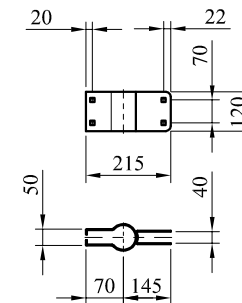

φ100 公分不銹鋼反射鏡組

件號	名稱	規格	單位	數量	說明
1	鏡面	SUS 304 不銹鋼板	面	1	球面半徑 R3600 m/m 鏡面光潔清晰無波浪
2	背板	SMC玻璃纖維	面	1	橙色一體成型製造 (含帽簷板)
3	背板夾具	鍍鋅鋼板	付	1	鍍鋅處理
4	柱桿夾具	鍍鋅鋼板	付	1	(φ2.5") 鍍鋅處理
5	背板固定螺絲	1/2" × 3/4"L	組	4	鍍鋅處理
6	柱桿固定螺絲	M12 × 65L	組	4	鍍鋅馬車螺絲含 防鬆墊圈
7	鏡面組合螺絲	φ4 m/m 自攻螺絲	支	6	不銹鋼
8	柱桿	φ 2.5" 鍍鋅鐵管	支	1	長 3M 鍍鋅管 外徑 φ76 m/m
9	柱桿防水帽	高 20 m/m 厚 2 m/m	只	1	PVC 材質

①

②

③

④

φ100 公分不銹鋼反射鏡組

件號	名稱	規格	單位	數量	說明
1	耐衝擊鏡面	SUS 304 不銹鋼板	面	1	球面半徑 R3600 m/m 鏡面光潔清晰無波浪
2	背板	SMC 玻璃纖維	面	1	橙色一體成型製造 (含帽簷板)
3	背板夾具	鍍鋅鋼板	付	1	鍍鋅處理
4	柱桿夾具	鍍鋅鋼板	付	1	($\phi 2.5''$) 鍍鋅處理
5	背板固定螺絲	1/2" × 3/4" L	只	4	鍍鋅處理
6	柱桿固定螺絲	M12 × 65 L	只	4	鍍鋅馬車螺絲含 含防鬆墊圈
7	鏡面組合螺絲	φ 4 m/m 自攻螺絲	支	6	不銹鋼
8	壁掛組	φ 2.5" 鍍鋅鐵管	支	1	鍍鋅處理
9	膨脹螺絲	3/8" × 60 L	組	2	
10	柱桿防水帽	高 20 m/m 厚 2 m/m	只	1	PVC 材質