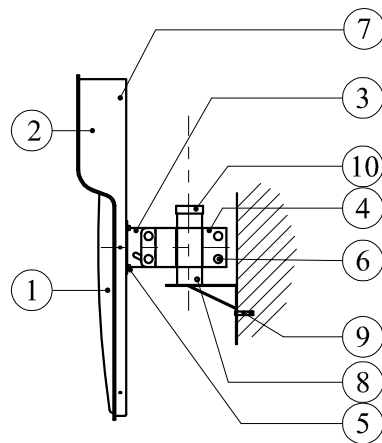

φ100 公分不銹鋼反射鏡組

件號	名稱	規格	單位	數量	說明
1	鏡面	SUS 304 不銹鋼板	面	1	球面半徑 R3600 m/m 鏡面光潔清晰無波浪
2	背板	SMC玻璃纖維	面	1	橙色一體成型製造 (含帽簷板)
3	背板夾具	鍍鋅鋼板	付	1	鍍鋅處理
4	柱桿夾具	鍍鋅鋼板	付	1	(φ2.5") 鍍鋅處理
5	背板固定螺絲	1/2" × 3/4"L	組	4	鍍鋅處理
6	柱桿固定螺絲	M12 × 65L	組	4	鍍鋅馬車螺絲含 防鬆墊圈
7	鏡面組合螺絲	φ4 m/m 自攻螺絲	支	6	不銹鋼
8	柱桿	φ 2.5" 鍍鋅鐵管	支	1	長 3M 鍍鋅管 外徑 φ76 m/m
9	柱桿防水帽	高 20 m/m 厚 2 m/m	只	1	PVC 材質

①

②

③

④

φ100 公分不銹鋼反射鏡組

件號	名稱	規格	單位	數量	說明
1	耐衝擊鏡面	SUS 304 不銹鋼板	面	1	球面半徑 R3600 m/m 鏡面光潔清晰無波浪
2	背板	SMC 玻璃纖維	面	1	橙色一體成型製造 (含帽簷板)
3	背板夾具	鍍鋅鋼板	付	1	鍍鋅處理
4	柱桿夾具	鍍鋅鋼板	付	1	($\phi 2.5''$) 鍍鋅處理
5	背板固定螺絲	1/2" × 3/4" L	只	4	鍍鋅處理
6	柱桿固定螺絲	M12 × 65 L	只	4	鍍鋅馬車螺絲含 含防鬆墊圈
7	鏡面組合螺絲	φ 4 m/m 自攻螺絲	支	6	不銹鋼
8	壁掛組	φ 2.5" 鍍鋅鐵管	支	1	鍍鋅處理
9	膨脹螺絲	3/8" × 60 L	組	2	
10	柱桿防水帽	高 20 m/m 厚 2 m/m	只	1	PVC 材質