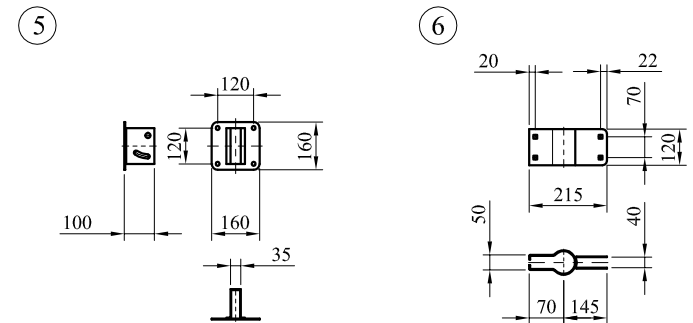

φ100 公分不銹鋼反射鏡組

件號	名稱	規格	單位	數量	說明
1	鏡面	SUS 304 不銹鋼板	面	1	球面半徑 R3600 m/m 鏡面光潔清晰無波浪
2	背板	SMC玻璃纖維	面	1	橙色一體成型製造 (含帽簷板)
3	背板夾具	鍍鋅鋼板	付	1	鍍鋅處理
4	柱桿夾具	鍍鋅鋼板	付	1	(φ2.5") 鍍鋅處理
5	背板固定螺絲	1/2" × 3/4"L	組	4	鍍鋅處理
6	柱桿固定螺絲	M12 × 65L	組	4	鍍鋅馬車螺絲含 防鬆墊圈
7	鏡面組合螺絲	φ4 m/m 自攻螺絲	支	6	不銹鋼
8	柱桿	φ 2.5" 鍍鋅鐵管	支	1	長 3M 鍍鋅管 外徑 φ76 m/m
9	柱桿防水帽	高 20 m/m 厚 2 m/m	只	1	PVC 材質

①

②

③

④

φ100 公分不銹鋼反射鏡組

件號	名稱	規格	單位	數量	說明
1	耐衝擊鏡面	SUS 304 不銹鋼板	面	1	球面半徑 R3600 m/m 鏡面光潔清晰無波浪
2	背板	SMC 玻璃纖維	面	1	橙色一體成型製造 (含帽簷板)
3	背板夾具	鍍鋅鋼板	付	1	鍍鋅處理
4	柱桿夾具	鍍鋅鋼板	付	1	($\phi 2.5''$) 鍍鋅處理
5	背板固定螺絲	1/2" × 3/4" L	只	4	鍍鋅處理
6	柱桿固定螺絲	M12 × 65 L	只	4	鍍鋅馬車螺絲含 含防鬆墊圈
7	鏡面組合螺絲	φ 4 m/m 自攻螺絲	支	6	不銹鋼
8	壁掛組	φ 2.5" 鍍鋅鐵管	支	1	鍍鋅處理
9	膨脹螺絲	3/8" × 60 L	組	2	
10	柱桿防水帽	高 20 m/m 厚 2 m/m	只	1	PVC 材質