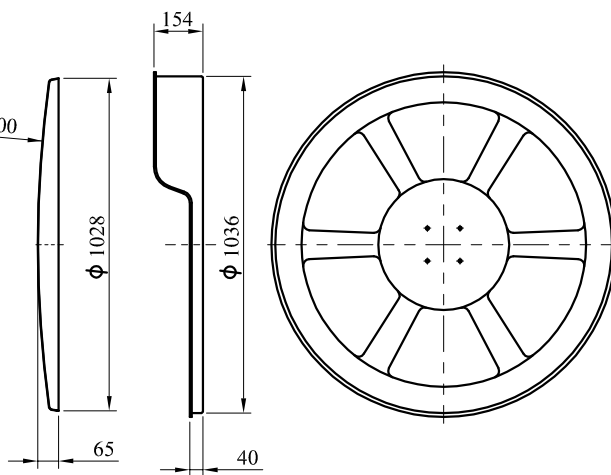

φ100 公分不銹鋼反射鏡組

件號	名稱	規格	單位	數量	說明
1	鏡面	SUS 304 不銹鋼板	面	1	球面半徑 R3600 m/m 鏡面光潔清晰無波浪
2	背板	SMC玻璃纖維	面	1	橙色一體成型製造 (含帽簷板)
3	背板夾具	鍍鋅鋼板	付	1	鍍鋅處理
4	柱桿夾具	鍍鋅鋼板	付	1	(φ2.5") 鍍鋅處理
5	背板固定螺絲	1/2" × 3/4"L	組	4	鍍鋅處理
6	柱桿固定螺絲	M12 × 65L	組	4	鍍鋅馬車螺絲含 防鬆墊圈
7	鏡面組合螺絲	φ4 m/m 自攻螺絲	支	6	不銹鋼
8	柱桿	φ 2.5" 鍍鋅鐵管	支	1	長 3M 鍍鋅管 外徑 φ76 m/m
9	柱桿防水帽	高 20 m/m 厚 2 m/m	只	1	PVC 材質

①

②

③

④

φ100 公分不銹鋼反射鏡組

件號	名稱	規格	單位	數量	說明
1	耐衝擊鏡面	SUS 304 不銹鋼板	面	1	球面半徑 R3600 m/m 鏡面光潔清晰無波浪
2	背板	SMC 玻璃纖維	面	1	橙色一體成型製造 (含帽簷板)
3	背板夾具	鍍鋅鋼板	付	1	鍍鋅處理
4	柱桿夾具	鍍鋅鋼板	付	1	($\phi 2.5''$) 鍍鋅處理
5	背板固定螺絲	1/2" × 3/4" L	只	4	鍍鋅處理
6	柱桿固定螺絲	M12 × 65 L	只	4	鍍鋅馬車螺絲含 含防鬆墊圈
7	鏡面組合螺絲	φ 4 m/m 自攻螺絲	支	6	不銹鋼
8	壁掛組	φ 2.5" 鍍鋅鐵管	支	1	鍍鋅處理
9	膨脹螺絲	3/8" × 60 L	組	2	
10	柱桿防水帽	高 20 m/m 厚 2 m/m	只	1	PVC 材質