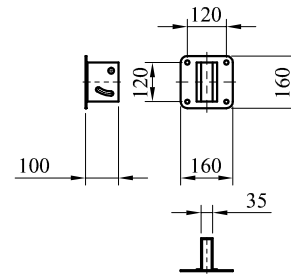

③

④

件號	名稱	規格	單位	數量	說明
1	鏡面	SUS 304 不銹鋼板	面	1	球面半徑R3000 m/m 鏡面光潔清晰無波浪
2	背板	SMC玻璃纖維	面	1	橙色一體成型製造 (含帽簷板)
3	背板夾具	鍍鋅鋼板	付	1	鍍鋅處理
4	柱桿夾具	鍍鋅鋼板	付	1	($\phi 2.5''$) 鍍鋅處理
5	背板固定螺絲	1/2" \times 3/4"L	只	4	鍍鋅處理
6	柱桿固定螺絲	M12 \times 65L	只	4	鍍鋅馬車螺絲含 含防鬆墊圈
7	鏡面組合螺絲	$\phi 4$ m/m 自攻螺絲	支	6	不銹鋼
8	柱桿	$\phi 2.5''$ 鍍鋅鐵管	支	1	長 3M 鍍鋅管 外徑 $\phi 76$ m/m
9	柱桿防水帽	高 20 m/m 厚 2 m/m	只	1	PVC材質

$\phi 80$ 公分不銹鋼反射鏡組

$\phi 80$ 公分不銹鋼反射鏡組

③

④

件號	名稱	規格	單位	數量	說明
1	鏡面	SUS 304 不銹鋼板	面	1	球面半徑R3000 m/m 鏡面光潔清晰無波浪
2	背板	SMC 玻璃纖維	面	1	橙色一體成型製造 (含帽簷板)
3	背板夾具	鍍鋅鋼板	付	1	鍍鋅處理
4	柱桿夾具	鍍鋅鋼板	付	1	($\phi 2.5''$) 鍍鋅處理
5	背板固定螺絲	1/2" \times 3/4"L	只	4	鍍鋅處理
6	柱桿固定螺絲	M12 \times 65L	只	4	鍍鋅馬車螺絲含 含防鬆墊圈
7	鏡面組合螺絲	$\phi 4$ m/m 自攻螺絲	支	6	不銹鋼
8	壁掛組	$\phi 2.5''$ 鍍鋅鐵管	支	1	鍍鋅處理
9	膨脹螺絲	3/8" \times 60L	組	2	
10	柱桿防水帽	高 20 m/m 厚 2 m/m	只	1	PVC材質