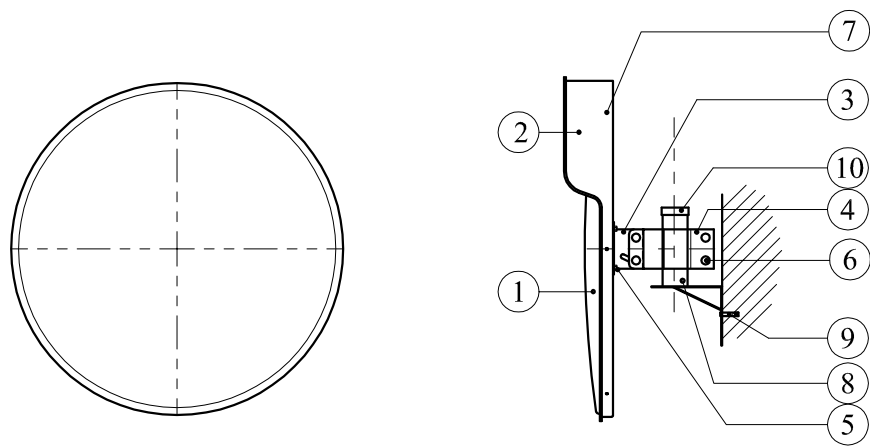

③

④

件號	名稱	規格	單位	數量	說明
1	鏡面	SUS 304 不銹鋼板	面	1	球面半徑R3000 m/m 鏡面光潔清晰無波浪
2	背板	SMC玻璃纖維	面	1	橙色一體成型製造 (含帽簷板)
3	背板夾具	鍍鋅鋼板	付	1	鍍鋅處理
4	柱桿夾具	鍍鋅鋼板	付	1	($\phi 2.5''$) 鍍鋅處理
5	背板固定螺絲	1/2" \times 3/4"L	只	4	鍍鋅處理
6	柱桿固定螺絲	M12 \times 65L	只	4	鍍鋅馬車螺絲含 含防鬆墊圈
7	鏡面組合螺絲	$\phi 4$ m/m 自攻螺絲	支	6	不銹鋼
8	柱桿	$\phi 2.5''$ 鍍鋅鐵管	支	1	長 3M 鍍鋅管 外徑 $\phi 76$ m/m
9	柱桿防水帽	高 20 m/m 厚 2 m/m	只	1	PVC材質

$\phi 80$ 公分不銹鋼反射鏡組

$\phi 80$ 公分不銹鋼反射鏡組

③

④

件號	名稱	規格	單位	數量	說明
1	鏡面	SUS 304 不銹鋼板	面	1	球面半徑R3000 m/m 鏡面光潔清晰無波浪
2	背板	SMC 玻璃纖維	面	1	橙色一體成型製造 (含帽簷板)
3	背板夾具	鍍鋅鋼板	付	1	鍍鋅處理
4	柱桿夾具	鍍鋅鋼板	付	1	($\phi 2.5''$) 鍍鋅處理
5	背板固定螺絲	1/2" \times 3/4"L	只	4	鍍鋅處理
6	柱桿固定螺絲	M12 \times 65L	只	4	鍍鋅馬車螺絲含 含防鬆墊圈
7	鏡面組合螺絲	$\phi 4$ m/m 自攻螺絲	支	6	不銹鋼
8	壁掛組	$\phi 2.5''$ 鍍鋅鐵管	支	1	鍍鋅處理
9	膨脹螺絲	3/8" \times 60L	組	2	
10	柱桿防水帽	高 20 m/m 厚 2 m/m	只	1	PVC材質