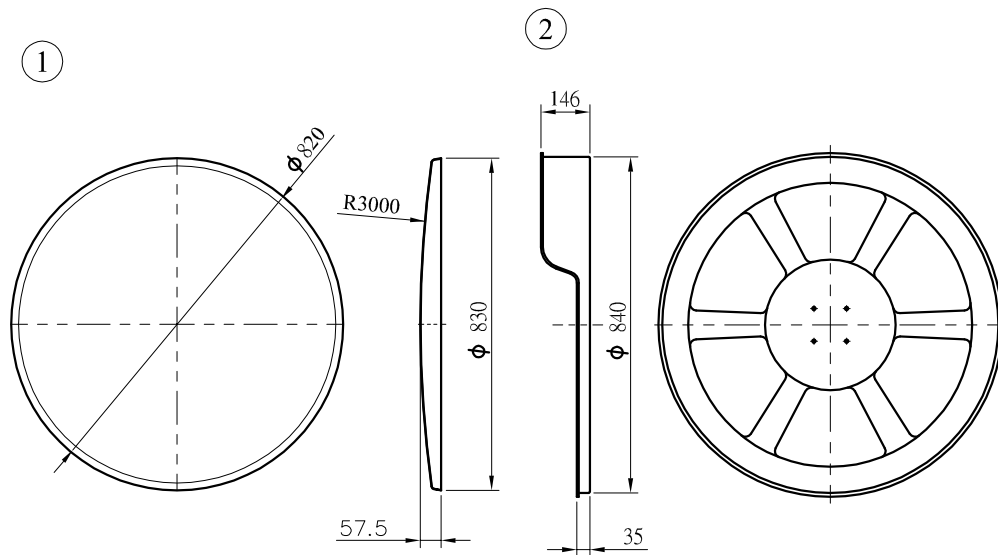

③

④

件號	名稱	規格	單位	數量	說明
1	鏡面	SUS 304 不銹鋼板	面	1	球面半徑R3000 m/m 鏡面光潔清晰無波浪
2	背板	SMC玻璃纖維	面	1	橙色一體成型製造 (含帽簷板)
3	背板夾具	鍍鋅鋼板	付	1	鍍鋅處理
4	柱桿夾具	鍍鋅鋼板	付	1	($\phi 2.5''$) 鍍鋅處理
5	背板固定螺絲	1/2" \times 3/4"L	只	4	鍍鋅處理
6	柱桿固定螺絲	M12 \times 65L	只	4	鍍鋅馬車螺絲含 含防鬆墊圈
7	鏡面組合螺絲	$\phi 4$ m/m 自攻螺絲	支	6	不銹鋼
8	柱桿	$\phi 2.5''$ 鍍鋅鐵管	支	1	長 3M 鍍鋅管 外徑 $\phi 76$ m/m
9	柱桿防水帽	高 20 m/m 厚 2 m/m	只	1	PVC材質

$\phi 80$ 公分不銹鋼反射鏡組

$\phi 80$ 公分不銹鋼反射鏡組

③

④

件號	名稱	規格	單位	數量	說明
1	鏡面	SUS 304 不銹鋼板	面	1	球面半徑R3000 m/m 鏡面光潔清晰無波浪
2	背板	SMC 玻璃纖維	面	1	橙色一體成型製造 (含帽簷板)
3	背板夾具	鍍鋅鋼板	付	1	鍍鋅處理
4	柱桿夾具	鍍鋅鋼板	付	1	($\phi 2.5''$) 鍍鋅處理
5	背板固定螺絲	1/2" \times 3/4"L	只	4	鍍鋅處理
6	柱桿固定螺絲	M12 \times 65L	只	4	鍍鋅馬車螺絲含 含防鬆墊圈
7	鏡面組合螺絲	$\phi 4$ m/m 自攻螺絲	支	6	不銹鋼
8	壁掛組	$\phi 2.5''$ 鍍鋅鐵管	支	1	鍍鋅處理
9	膨脹螺絲	3/8" \times 60L	組	2	
10	柱桿防水帽	高 20 m/m 厚 2 m/m	只	1	PVC材質