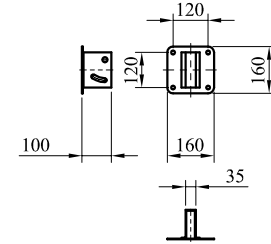

③

④

件號	名稱	規格	單位	數量	說明
1	鏡面	SUS 304 不銹鋼板	面	1	球面半徑R3000 m/m 鏡面光潔清晰無波浪
2	背板	SMC玻璃纖維	面	1	橙色一體成型製造 (含帽簷板)
3	背板夾具	鍍鋅鋼板	付	1	鍍鋅處理
4	柱桿夾具	鍍鋅鋼板	付	1	($\phi 2.5''$) 鍍鋅處理
5	背板固定螺絲	1/2" \times 3/4"L	只	4	鍍鋅處理
6	柱桿固定螺絲	M12 \times 65L	只	4	鍍鋅馬車螺絲含 含防鬆墊圈
7	鏡面組合螺絲	$\phi 4$ m/m 自攻螺絲	支	6	不銹鋼
8	柱桿	$\phi 2.5''$ 鍍鋅鐵管	支	1	長 3M 鍍鋅管 外徑 $\phi 76$ m/m
9	柱桿防水帽	高 20 m/m 厚 2 m/m	只	1	PVC材質

$\phi 80$ 公分不銹鋼反射鏡組

$\phi 80$ 公分不銹鋼反射鏡組

③

④

件號	名稱	規格	單位	數量	說明
1	鏡面	SUS 304 不銹鋼板	面	1	球面半徑R3000 m/m 鏡面光潔清晰無波浪
2	背板	SMC 玻璃纖維	面	1	橙色一體成型製造 (含帽簷板)
3	背板夾具	鍍鋅鋼板	付	1	鍍鋅處理
4	柱桿夾具	鍍鋅鋼板	付	1	($\phi 2.5''$) 鍍鋅處理
5	背板固定螺絲	1/2" \times 3/4"L	只	4	鍍鋅處理
6	柱桿固定螺絲	M12 \times 65L	只	4	鍍鋅馬車螺絲含 含防鬆墊圈
7	鏡面組合螺絲	$\phi 4$ m/m 自攻螺絲	支	6	不銹鋼
8	壁掛組	$\phi 2.5''$ 鍍鋅鐵管	支	1	鍍鋅處理
9	膨脹螺絲	3/8" \times 60L	組	2	
10	柱桿防水帽	高 20 m/m 厚 2 m/m	只	1	PVC材質