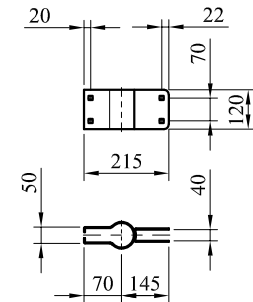

③

④

件號	名稱	規格	單位	數量	說明
1	鏡面	SUS 304 不銹鋼板	面	1	球面半徑R3000 m/m 鏡面光潔清晰無波浪
2	背板	SMC玻璃纖維	面	1	橙色一體成型製造 (含帽簷板)
3	背板夾具	鍍鋅鋼板	付	1	鍍鋅處理
4	柱桿夾具	鍍鋅鋼板	付	1	($\phi 2.5''$) 鍍鋅處理
5	背板固定螺絲	1/2" \times 3/4"L	只	4	鍍鋅處理
6	柱桿固定螺絲	M12 \times 65L	只	4	鍍鋅馬車螺絲含 含防鬆墊圈
7	鏡面組合螺絲	$\phi 4$ m/m 自攻螺絲	支	6	不銹鋼
8	柱桿	$\phi 2.5''$ 鍍鋅鐵管	支	1	長 3M 鍍鋅管 外徑 $\phi 76$ m/m
9	柱桿防水帽	高 20 m/m 厚 2 m/m	只	1	PVC材質

$\phi 80$ 公分不銹鋼反射鏡組

$\phi 80$ 公分不銹鋼反射鏡組

③

④

件號	名稱	規格	單位	數量	說明
1	鏡面	SUS 304 不銹鋼板	面	1	球面半徑R3000 m/m 鏡面光潔清晰無波浪
2	背板	SMC 玻璃纖維	面	1	橙色一體成型製造 (含帽簷板)
3	背板夾具	鍍鋅鋼板	付	1	鍍鋅處理
4	柱桿夾具	鍍鋅鋼板	付	1	($\phi 2.5''$) 鍍鋅處理
5	背板固定螺絲	1/2" \times 3/4"L	只	4	鍍鋅處理
6	柱桿固定螺絲	M12 \times 65L	只	4	鍍鋅馬車螺絲含 含防鬆墊圈
7	鏡面組合螺絲	$\phi 4$ m/m 自攻螺絲	支	6	不銹鋼
8	壁掛組	$\phi 2.5''$ 鍍鋅鐵管	支	1	鍍鋅處理
9	膨脹螺絲	3/8" \times 60L	組	2	
10	柱桿防水帽	高 20 m/m 厚 2 m/m	只	1	PVC材質