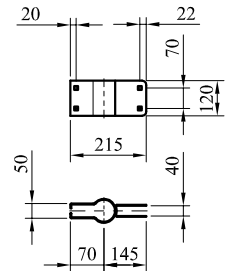

③

④

件號	名稱	規格	單位	數量	說明
1	鏡面	SUS 304 不銹鋼板	面	1	球面半徑R3000 m/m 鏡面光潔清晰無波浪
2	背板	SMC玻璃纖維	面	1	橙色一體成型製造 (含帽簷板)
3	背板夾具	鍍鋅鋼板	付	1	鍍鋅處理
4	柱桿夾具	鍍鋅鋼板	付	1	($\phi 2.5''$) 鍍鋅處理
5	背板固定螺絲	1/2" \times 3/4"L	只	4	鍍鋅處理
6	柱桿固定螺絲	M12 \times 65L	只	4	鍍鋅馬車螺絲含 含防鬆墊圈
7	鏡面組合螺絲	$\phi 4$ m/m 自攻螺絲	支	6	不銹鋼
8	柱桿	$\phi 2.5''$ 鍍鋅鐵管	支	1	長 3M 鍍鋅管 外徑 $\phi 76$ m/m
9	柱桿防水帽	高 20 m/m 厚 2 m/m	只	1	PVC材質

$\phi 80$ 公分不銹鋼反射鏡組

$\phi 80$ 公分不銹鋼反射鏡組

③

④

件號	名稱	規格	單位	數量	說明
1	鏡面	SUS 304 不銹鋼板	面	1	球面半徑R3000 m/m 鏡面光潔清晰無波浪
2	背板	SMC 玻璃纖維	面	1	橙色一體成型製造 (含帽簷板)
3	背板夾具	鍍鋅鋼板	付	1	鍍鋅處理
4	柱桿夾具	鍍鋅鋼板	付	1	($\phi 2.5''$) 鍍鋅處理
5	背板固定螺絲	1/2" \times 3/4"L	只	4	鍍鋅處理
6	柱桿固定螺絲	M12 \times 65L	只	4	鍍鋅馬車螺絲含 含防鬆墊圈
7	鏡面組合螺絲	$\phi 4$ m/m 自攻螺絲	支	6	不銹鋼
8	壁掛組	$\phi 2.5''$ 鍍鋅鐵管	支	1	鍍鋅處理
9	膨脹螺絲	3/8" \times 60L	組	2	
10	柱桿防水帽	高 20 m/m 厚 2 m/m	只	1	PVC材質