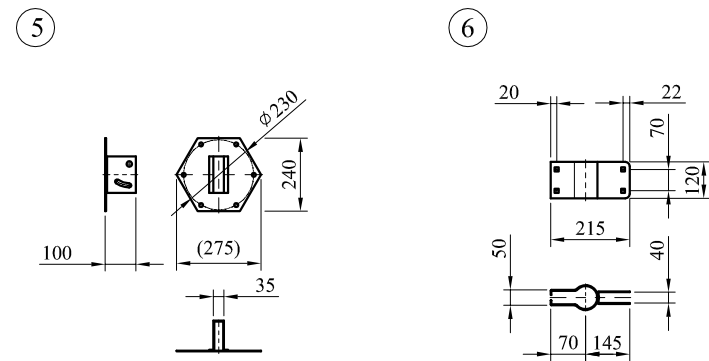

φ100 公分不銹鋼反射鏡組

件號	名稱	規格	單位	數量	說明
1	鏡面	SUS 304 不銹鋼板	面	1	球面半徑 R3600 m/m 鏡面光潔清晰無波浪
2	背板	鍍鋅鋼板	面	1	如圖示
3	帽簷板	鍍鋅鋼板	片	1	摺邊橙色烤漆處理
4	護圈	PVC	條	1	橙色
5	背板夾具	鍍鋅鋼板	付	1	鍍鋅處理
6	柱桿夾具	鍍鋅鋼板	付	1	(φ2.5") 鍍鋅處理
7	背板固定螺絲	1/2" × 3/4"L	組	6	鍍鋅螺絲含墊圈
8	柱桿固定螺絲	M12 × 65L	組	4	鍍鋅馬車螺絲含 防鬆墊圈
9	柱桿	φ 2.5" 鍍鋅鐵管	支	1	長 3M 鍍鋅管 外徑 φ76 m/m
10	柱桿防水帽	高 20 m/m 厚 2 m/m	只	1	PVC 材質

φ100 公分不銹鋼反射鏡組

件號	名稱	規格	單位	數量	說明
1	鏡面	SUS 304 不銹鋼板	面	1	球面半徑R3600 m/m 鏡面光潔清晰無波浪
2	背板	鍍鋅鋼板	面	1	如圖示
3	帽簷板	鍍鋅鋼板	片	1	摺邊橙色烤漆處理
4	護圈	PVC	條	1	橙色
5	背板夾具	鍍鋅鋼板	付	1	鍍鋅處理
6	柱桿夾具	鍍鋅鋼板	付	1	(φ2.5") 鍍鋅處理
7	背板固定螺絲	1/2 "× 3/4"L	只	6	鍍鋅處理
8	柱桿固定螺絲	M12× 65L	只	4	鍍鋅馬車螺絲含 含防鬆墊圈
9	壁掛組	φ 2.5"鍍鋅鐵管	支	1	鍍鋅處理
10	膨脹螺絲	3/8"× 60L	組	2	
11	柱桿防水帽	高 20 m/m 厚 2 m/m	只	1	PVC材質