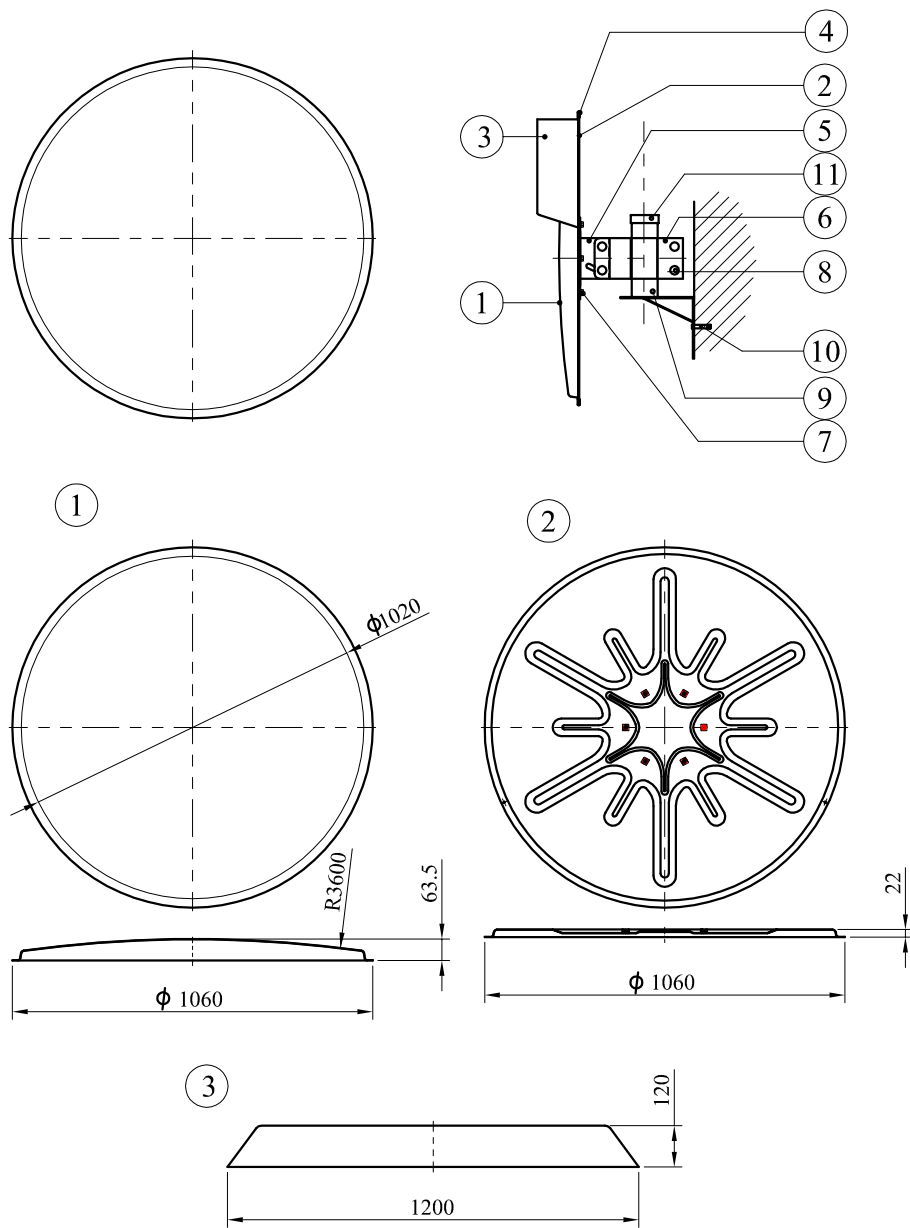

φ100 公分不銹鋼反射鏡組

件號	名稱	規格	單位	數量	說明
1	鏡面	SUS 304 不銹鋼板	面	1	球面半徑 R3600 m/m 鏡面光潔清晰無波浪
2	背板	鍍鋅鋼板	面	1	如圖示
3	帽簷板	鍍鋅鋼板	片	1	摺邊橙色烤漆處理
4	護圈	PVC	條	1	橙色
5	背板夾具	鍍鋅鋼板	付	1	鍍鋅處理
6	柱桿夾具	鍍鋅鋼板	付	1	(φ2.5") 鍍鋅處理
7	背板固定螺絲	1/2" × 3/4"L	組	6	鍍鋅螺絲含墊圈
8	柱桿固定螺絲	M12 × 65L	組	4	鍍鋅馬車螺絲含 防鬆墊圈
9	柱桿	φ 2.5" 鍍鋅鐵管	支	1	長 3M 鍍鋅管 外徑 φ76 m/m
10	柱桿防水帽	高 20 m/m 厚 2 m/m	只	1	PVC 材質

φ100 公分不銹鋼反射鏡組

件號	名稱	規格	單位	數量	說明
1	鏡面	SUS 304 不銹鋼板	面	1	球面半徑R3600 m/m 鏡面光潔清晰無波浪
2	背板	鍍鋅鋼板	面	1	如圖示
3	帽簷板	鍍鋅鋼板	片	1	摺邊橙色烤漆處理
4	護圈	PVC	條	1	橙色
5	背板夾具	鍍鋅鋼板	付	1	鍍鋅處理
6	柱桿夾具	鍍鋅鋼板	付	1	(φ2.5") 鍍鋅處理
7	背板固定螺絲	1/2 "× 3/4"L	只	6	鍍鋅處理
8	柱桿固定螺絲	M12× 65L	只	4	鍍鋅馬車螺絲含 含防鬆墊圈
9	壁掛組	φ 2.5"鍍鋅鐵管	支	1	鍍鋅處理
10	膨脹螺絲	3/8"× 60L	組	2	
11	柱桿防水帽	高 20 m/m 厚 2 m/m	只	1	PVC材質