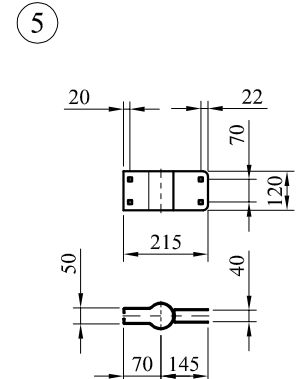

$\phi 100$ 公分全環保型不銹鋼反射鏡組

件號	名稱	規格	單位	數量	說明
1	鏡面	SUS 304 不銹鋼板	面	1	球面半徑R3600 m/m 鏡面光潔清晰無波浪
2	背板	鍍鋅鋼板	面	1	邊緣圓弧不傷人,無邊 條脫落之虞,或具有同 等效用之產品
3	帽簷板	鍍鋅鋼板	片	1	摺邊橙色烤漆處理
4	背板夾具	鍍鋅鋼板	付	1	鍍鋅處理
5	柱桿夾具	鍍鋅鋼板	付	1	($\phi 2.5''$) 鍍鋅處理
6	背板固定螺絲	1/2" \times 3/4"	組	6	鍍鋅螺絲含墊圈
7	柱桿固定螺絲	M12 \times 65L	組	4	鍍鋅馬車螺絲含 防鬆墊圈
8	反光紙	工程級反光貼紙	片	8	紅白相間(如圖示)
9	柱桿	$\phi 2.5''$ 鍍鋅鐵管	支	1	長3M鍍鋅管 外徑 $\phi 76$ m/m
10	柱桿防水帽	高 20 m/m 厚 2 m/m	只	1	PVC材質

件號	名稱	規格	單位	數量	說明
1	鏡面	SUS 304 不銹鋼板	面	1	球面半徑R3600 m/m 鏡面光潔清晰無波浪
2	背板	鍍鋅鋼板	面	1	邊緣圓弧不傷人,無邊條脫落之虞,或具有同等效用之產品
3	帽簷板	鍍鋅鋼板	片	1	摺邊橙色烤漆處理
4	背板夾具	鍍鋅鋼板	付	1	鍍鋅處理
5	柱桿夾具	鍍鋅鋼板	付	1	($\phi 2.5''$) 鍍鋅處理
6	背板固定螺絲	1/2" \times 3/4"	組	6	鍍鋅螺絲含墊圈
7	柱桿固定螺絲	M12 \times 65L	組	4	鍍鋅馬車螺絲含防鬆墊圈
8	反光紙	工程級反光貼紙	片	8	紅白相間(如圖示)
9	壁掛組	$\phi 2.5''$ 鍍鋅鐵管	付	1	鍍鋅處理
10	膨脹螺絲	3/8" \times 60L	組	2	
11	柱桿防水帽	高 20 m/m 厚 2 m/m	只	1	PVC材質