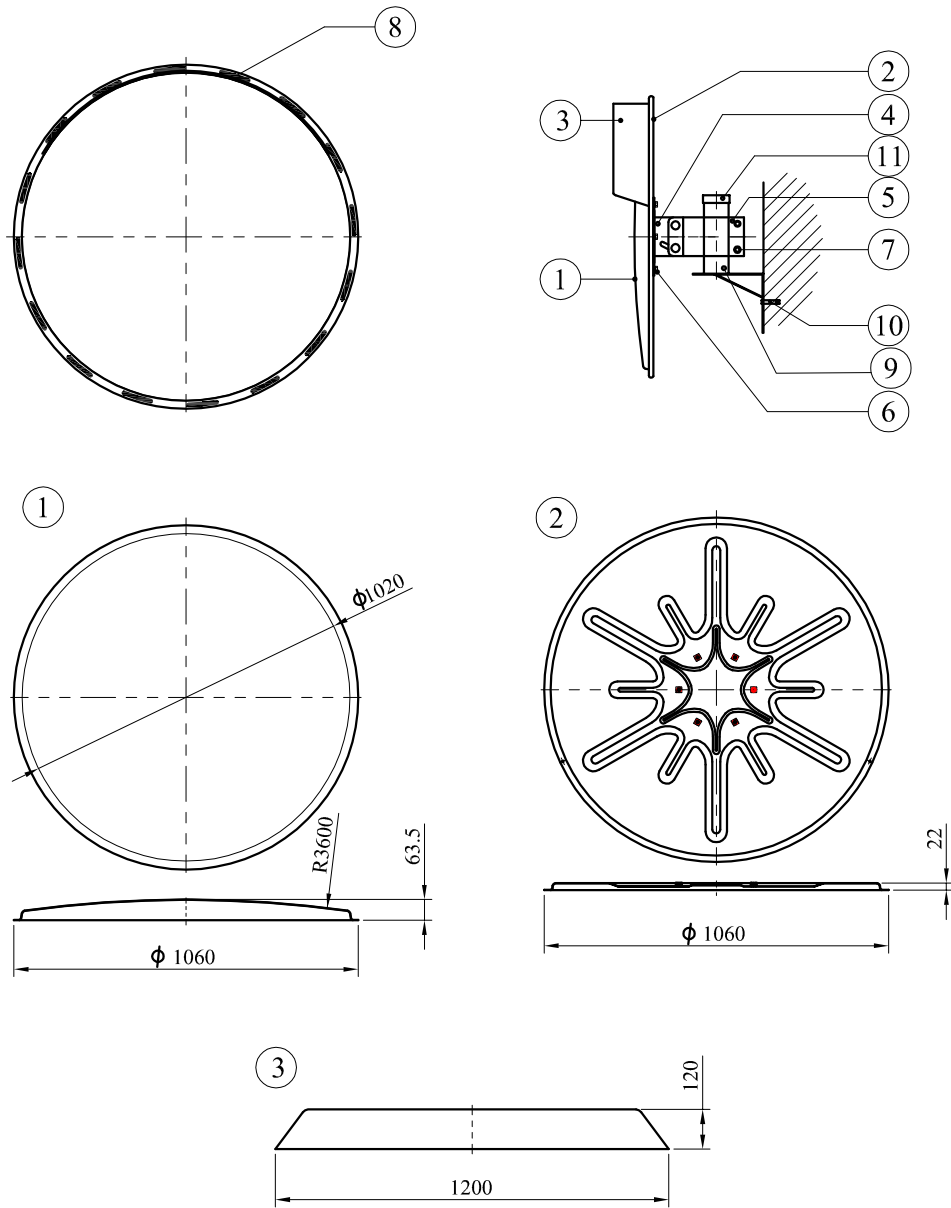

$\phi 100$ 公分全環保型不銹鋼反射鏡組

件號	名稱	規格	單位	數量	說明
1	鏡面	SUS 304 不銹鋼板	面	1	球面半徑R3600 m/m 鏡面光潔清晰無波浪
2	背板	鍍鋅鋼板	面	1	邊緣圓弧不傷人,無邊 條脫落之虞,或具有同 等效用之產品
3	帽簷板	鍍鋅鋼板	片	1	摺邊橙色烤漆處理
4	背板夾具	鍍鋅鋼板	付	1	鍍鋅處理
5	柱桿夾具	鍍鋅鋼板	付	1	($\phi 2.5''$) 鍍鋅處理
6	背板固定螺絲	1/2" \times 3/4"	組	6	鍍鋅螺絲含墊圈
7	柱桿固定螺絲	M12 \times 65L	組	4	鍍鋅馬車螺絲含 防鬆墊圈
8	反光紙	工程級反光貼紙	片	8	紅白相間(如圖示)
9	柱桿	$\phi 2.5''$ 鍍鋅鐵管	支	1	長3M鍍鋅管 外徑 $\phi 76$ m/m
10	柱桿防水帽	高 20 m/m 厚 2 m/m	只	1	PVC材質

件號	名稱	規格	單位	數量	說明
1	鏡面	SUS 304 不銹鋼板	面	1	球面半徑R3600 m/m 鏡面光潔清晰無波浪
2	背板	鍍鋅鋼板	面	1	邊緣圓弧不傷人,無邊條脫落之虞,或具有同等效用之產品
3	帽簷板	鍍鋅鋼板	片	1	摺邊橙色烤漆處理
4	背板夾具	鍍鋅鋼板	付	1	鍍鋅處理
5	柱桿夾具	鍍鋅鋼板	付	1	($\phi 2.5''$) 鍍鋅處理
6	背板固定螺絲	1/2" \times 3/4"	組	6	鍍鋅螺絲含墊圈
7	柱桿固定螺絲	M12 \times 65L	組	4	鍍鋅馬車螺絲含防鬆墊圈
8	反光紙	工程級反光貼紙	片	8	紅白相間(如圖示)
9	壁掛組	$\phi 2.5''$ 鍍鋅鐵管	付	1	鍍鋅處理
10	膨脹螺絲	3/8" \times 60L	組	2	
11	柱桿防水帽	高 20 m/m 厚 2 m/m	只	1	PVC材質

$\phi 100$ 公分全環保型不銹鋼反射鏡組