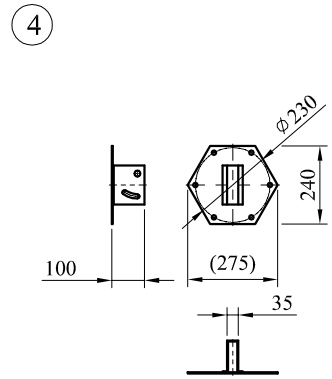

$\phi 100$ 公分全環保型不銹鋼反射鏡組

件號	名稱	規格	單位	數量	說明
1	鏡面	SUS 304 不銹鋼板	面	1	球面半徑R3600 m/m 鏡面光潔清晰無波浪
2	背板	鍍鋅鋼板	面	1	邊緣圓弧不傷人,無邊 條脫落之虞,或具有同 等效用之產品
3	帽簷板	鍍鋅鋼板	片	1	摺邊橙色烤漆處理
4	背板夾具	鍍鋅鋼板	付	1	鍍鋅處理
5	柱桿夾具	鍍鋅鋼板	付	1	($\phi 2.5''$) 鍍鋅處理
6	背板固定螺絲	1/2" \times 3/4"	組	6	鍍鋅螺絲含墊圈
7	柱桿固定螺絲	M12 \times 65L	組	4	鍍鋅馬車螺絲含 防鬆墊圈
8	反光紙	工程級反光貼紙	片	8	紅白相間(如圖示)
9	柱桿	$\phi 2.5''$ 鍍鋅鐵管	支	1	長3M鍍鋅管 外徑 $\phi 76$ m/m
10	柱桿防水帽	高 20 m/m 厚 2 m/m	只	1	PVC材質

件號	名稱	規格	單位	數量	說明
1	鏡面	SUS 304 不銹鋼板	面	1	球面半徑R3600 m/m 鏡面光潔清晰無波浪
2	背板	鍍鋅鋼板	面	1	邊緣圓弧不傷人,無邊條脫落之虞,或具有同等效用之產品
3	帽簷板	鍍鋅鋼板	片	1	摺邊橙色烤漆處理
4	背板夾具	鍍鋅鋼板	付	1	鍍鋅處理
5	柱桿夾具	鍍鋅鋼板	付	1	($\phi 2.5''$) 鍍鋅處理
6	背板固定螺絲	1/2" \times 3/4"	組	6	鍍鋅螺絲含墊圈
7	柱桿固定螺絲	M12 \times 65L	組	4	鍍鋅馬車螺絲含防鬆墊圈
8	反光紙	工程級反光貼紙	片	8	紅白相間(如圖示)
9	壁掛組	$\phi 2.5''$ 鍍鋅鐵管	付	1	鍍鋅處理
10	膨脹螺絲	3/8" \times 60L	組	2	
11	柱桿防水帽	高 20 m/m 厚 2 m/m	只	1	PVC材質