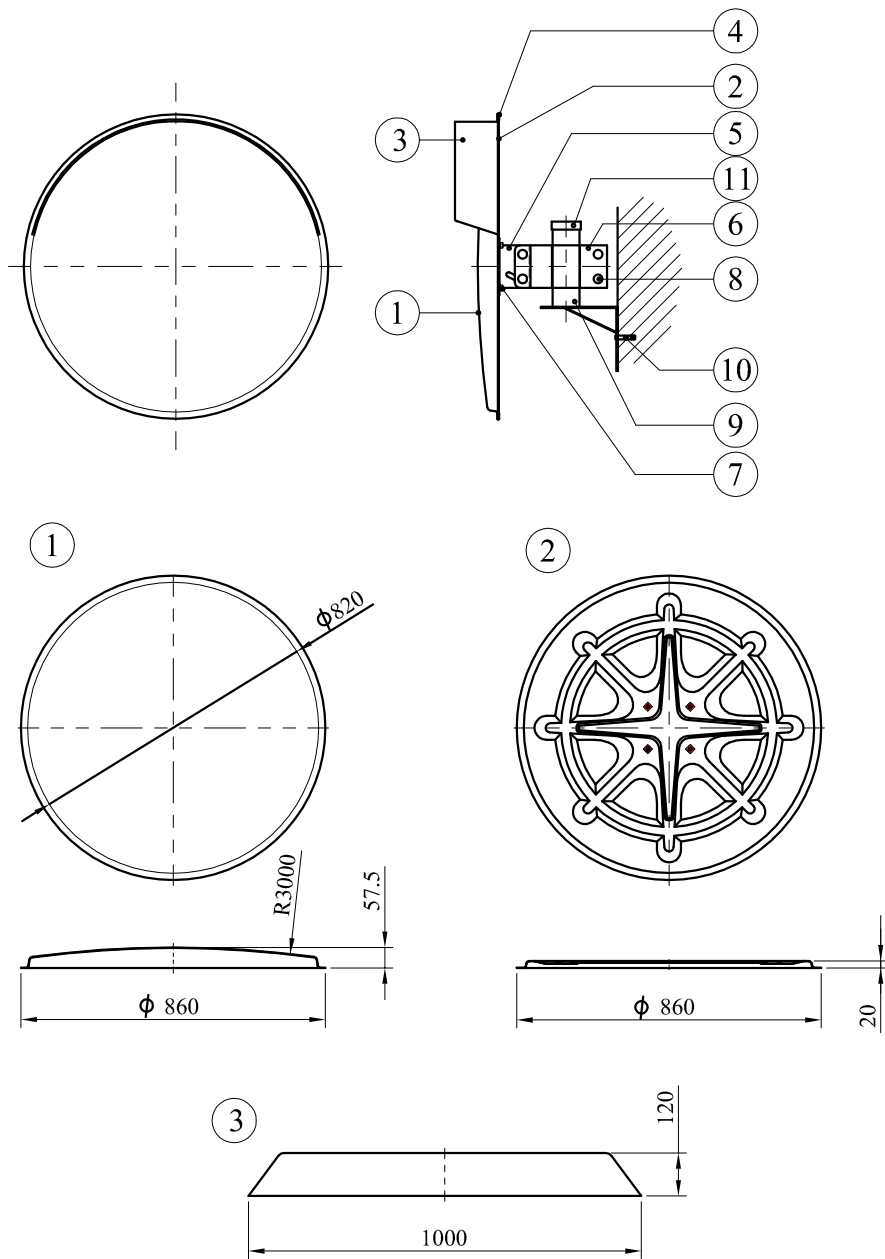

φ80公分不銹鋼反射鏡組

件號	名稱	規格	單位	數量	說明
1	鏡面	SUS 304 不銹鋼板	面	1	球面半徑R3000 m/m 鏡面光潔清晰無波浪
2	背板	鍍鋅鋼板	面	1	如圖示
3	帽簷板	鍍鋅鋼板	片	1	摺邊橙色烤漆處理
4	護圈	PVC	條	1	橙色
5	背板夾具	鍍鋅鋼板	付	1	鍍鋅處理
6	柱桿夾具	鍍鋅鋼板	付	1	(φ2.5") 鍍鋅處理
7	背板固定螺絲	1/2" × 3/4"L	組	4	鍍鋅螺絲含墊圈
8	柱桿固定螺絲	M12 × 65L	組	4	鍍鋅馬車螺絲含 防鬆墊圈
9	柱桿	φ 2.5"鍍鋅鐵管	支	1	長 3M 鍍鋅管 外徑 φ76 m/m
10	柱桿防水帽	高 20 m/m 厚 2 m/m	只	1	PVC材質

## φ80 公分不銹鋼反射鏡組

5

6

件號	名稱	規格	單位	數量	說明
1	鏡面	SUS 304 不銹鋼板	面	1	球面半徑R3000 m/m 鏡面光潔清晰無波浪
2	背板	鍍鋅鋼板	面	1	如圖示
3	帽簷板	鍍鋅鋼板	片	1	摺邊橙色烤漆處理
4	護圈	PVC	條	1	橙色
5	背板夾具	鍍鋅鋼板	付	1	鍍鋅處理
6	柱桿夾具	鍍鋅鋼板	付	1	(φ2.5") 鍍鋅處理
7	背板固定螺絲	1/2" × 3/4"L	組	4	鍍鋅螺絲含墊圈
8	柱桿固定螺絲	M12 × 65L	組	4	鍍鋅馬車螺絲含 防鬆墊圈
9	壁掛組	φ 2.5" 鍍鋅鐵管	付	1	鍍鋅處理
10	膨脹螺絲	3/8" × 60L	組	2	
11	柱桿防水帽	高 20 m/m 厚 2 m/m	只	1	PVC材質