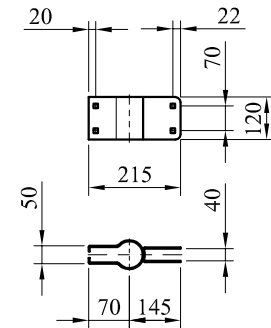

φ80公分不銹鋼反射鏡組

件號	名稱	規格	單位	數量	說明
1	鏡面	SUS 304 不銹鋼板	面	1	球面半徑R3000 m/m 鏡面光潔清晰無波浪
2	背板	鍍鋅鋼板	面	1	如圖示
3	帽簷板	鍍鋅鋼板	片	1	摺邊橙色烤漆處理
4	護圈	PVC	條	1	橙色
5	背板夾具	鍍鋅鋼板	付	1	鍍鋅處理
6	柱桿夾具	鍍鋅鋼板	付	1	(φ2.5") 鍍鋅處理
7	背板固定螺絲	1/2" × 3/4"L	組	4	鍍鋅螺絲含墊圈
8	柱桿固定螺絲	M12 × 65L	組	4	鍍鋅馬車螺絲含 防鬆墊圈
9	柱桿	φ 2.5"鍍鋅鐵管	支	1	長 3M 鍍鋅管 外徑 φ76 m/m
10	柱桿防水帽	高 20 m/m 厚 2 m/m	只	1	PVC材質

## φ80 公分不銹鋼反射鏡組

5

6

件號	名稱	規格	單位	數量	說明
1	鏡面	SUS 304 不銹鋼板	面	1	球面半徑R3000 m/m 鏡面光潔清晰無波浪
2	背板	鍍鋅鋼板	面	1	如圖示
3	帽簷板	鍍鋅鋼板	片	1	摺邊橙色烤漆處理
4	護圈	PVC	條	1	橙色
5	背板夾具	鍍鋅鋼板	付	1	鍍鋅處理
6	柱桿夾具	鍍鋅鋼板	付	1	(φ2.5") 鍍鋅處理
7	背板固定螺絲	1/2" × 3/4"L	組	4	鍍鋅螺絲含墊圈
8	柱桿固定螺絲	M12 × 65L	組	4	鍍鋅馬車螺絲含 防鬆墊圈
9	壁掛組	φ 2.5" 鍍鋅鐵管	付	1	鍍鋅處理
10	膨脹螺絲	3/8" × 60L	組	2	
11	柱桿防水帽	高 20 m/m 厚 2 m/m	只	1	PVC材質