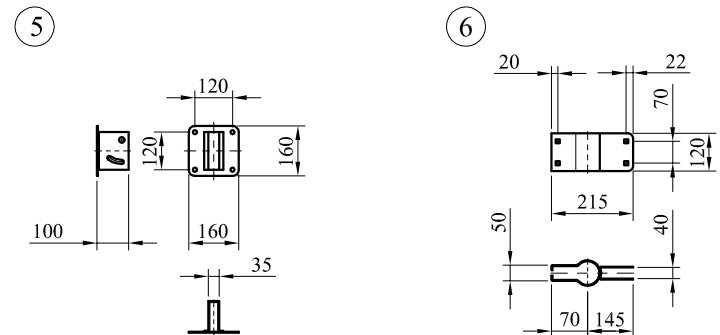

φ80公分不銹鋼反射鏡組

件號	名稱	規格	單位	數量	說明
1	鏡面	SUS 304 不銹鋼板	面	1	球面半徑R3000 m/m 鏡面光潔清晰無波浪
2	背板	鍍鋅鋼板	面	1	如圖示
3	帽簷板	鍍鋅鋼板	片	1	摺邊橙色烤漆處理
4	護圈	PVC	條	1	橙色
5	背板夾具	鍍鋅鋼板	付	1	鍍鋅處理
6	柱桿夾具	鍍鋅鋼板	付	1	(φ2.5") 鍍鋅處理
7	背板固定螺絲	1/2" × 3/4"L	組	4	鍍鋅螺絲含墊圈
8	柱桿固定螺絲	M12 × 65L	組	4	鍍鋅馬車螺絲含 防鬆墊圈
9	柱桿	φ 2.5"鍍鋅鐵管	支	1	長 3M 鍍鋅管 外徑 φ76 m/m
10	柱桿防水帽	高 20 m/m 厚 2 m/m	只	1	PVC材質

## φ80 公分不銹鋼反射鏡組

5

6

件號	名稱	規格	單位	數量	說明
1	鏡面	SUS 304 不銹鋼板	面	1	球面半徑R3000 m/m 鏡面光潔清晰無波浪
2	背板	鍍鋅鋼板	面	1	如圖示
3	帽簷板	鍍鋅鋼板	片	1	摺邊橙色烤漆處理
4	護圈	PVC	條	1	橙色
5	背板夾具	鍍鋅鋼板	付	1	鍍鋅處理
6	柱桿夾具	鍍鋅鋼板	付	1	(φ2.5") 鍍鋅處理
7	背板固定螺絲	1/2" × 3/4"L	組	4	鍍鋅螺絲含墊圈
8	柱桿固定螺絲	M12 × 65L	組	4	鍍鋅馬車螺絲含 防鬆墊圈
9	壁掛組	φ 2.5" 鍍鋅鐵管	付	1	鍍鋅處理
10	膨脹螺絲	3/8" × 60L	組	2	
11	柱桿防水帽	高 20 m/m 厚 2 m/m	只	1	PVC材質