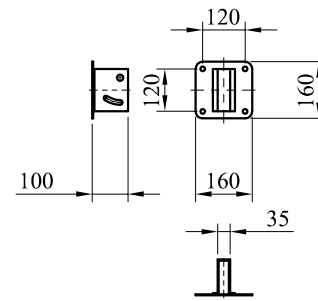

φ80公分不銹鋼反射鏡組

件號	名稱	規格	單位	數量	說明
1	鏡面	SUS 304 不銹鋼板	面	1	球面半徑R3000 m/m 鏡面光潔清晰無波浪
2	背板	鍍鋅鋼板	面	1	如圖示
3	帽簷板	鍍鋅鋼板	片	1	摺邊橙色烤漆處理
4	護圈	PVC	條	1	橙色
5	背板夾具	鍍鋅鋼板	付	1	鍍鋅處理
6	柱桿夾具	鍍鋅鋼板	付	1	(φ2.5") 鍍鋅處理
7	背板固定螺絲	1/2" × 3/4"L	組	4	鍍鋅螺絲含墊圈
8	柱桿固定螺絲	M12 × 65L	組	4	鍍鋅馬車螺絲含 防鬆墊圈
9	柱桿	φ 2.5"鍍鋅鐵管	支	1	長 3M 鍍鋅管 外徑 φ76 m/m
10	柱桿防水帽	高 20 m/m 厚 2 m/m	只	1	PVC材質

## φ80 公分不銹鋼反射鏡組

5

6

件號	名稱	規格	單位	數量	說明
1	鏡面	SUS 304 不銹鋼板	面	1	球面半徑R3000 m/m 鏡面光潔清晰無波浪
2	背板	鍍鋅鋼板	面	1	如圖示
3	帽簷板	鍍鋅鋼板	片	1	摺邊橙色烤漆處理
4	護圈	PVC	條	1	橙色
5	背板夾具	鍍鋅鋼板	付	1	鍍鋅處理
6	柱桿夾具	鍍鋅鋼板	付	1	(φ2.5") 鍍鋅處理
7	背板固定螺絲	1/2" × 3/4"L	組	4	鍍鋅螺絲含墊圈
8	柱桿固定螺絲	M12 × 65L	組	4	鍍鋅馬車螺絲含 防鬆墊圈
9	壁掛組	φ 2.5" 鍍鋅鐵管	付	1	鍍鋅處理
10	膨脹螺絲	3/8" × 60L	組	2	
11	柱桿防水帽	高 20 m/m 厚 2 m/m	只	1	PVC材質