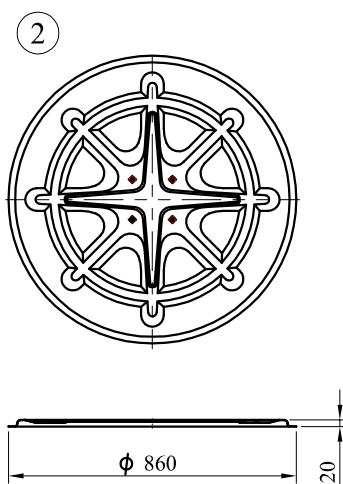

件號	名稱	規格	單位	數量	說明
1	鏡面	SUS 304 不銹鋼板	面	1	球面半徑R3000 m/m 鏡面光潔清晰無波浪
2	背板	鍍鋅鋼板	面	1	邊緣圓弧不傷人,無邊 條脫落之虞,或具有同 等效用之產品
3	帽簷板	鍍鋅鋼板	片	1	摺邊橙色烤漆處理
4	背板夾具	鍍鋅鋼板	付	1	鍍鋅處理
5	柱桿夾具	鍍鋅鋼板	付	1	($\phi 2.5''$) 鍍鋅處理
6	背板固定螺絲	1/2" \times 3/4"	組	4	鍍鋅螺絲含墊圈
7	柱桿固定螺絲	M12 \times 65L	組	4	鍍鋅馬車螺絲含 防鬆墊圈
8	反光紙	工程級反光貼紙	片	8	紅白相間 (如圖示)
9	柱桿	$\phi 2.5''$ 鍍鋅鐵管	支	1	長3M鍍鋅管 外徑 $\phi 76$ m/m
10	柱桿防水帽	高 20 m/m 厚 2 m/m	只	1	PVC材質

$\phi 80$ 公分全環保型不銹鋼反射鏡組

件號	名稱	規格	單位	數量	說明
1	鏡面	SUS 304 不銹鋼板	面	1	球面半徑 R3000 m/m 鏡面光潔清晰無波浪
2	背板	鍍鋅鋼板	面	1	邊緣圓弧不傷人,無邊條脫落之虞,或具有同等效用之產品
3	帽簷板	鍍鋅鋼板	片	1	摺邊橙色烤漆處理
4	背板夾具	鍍鋅鋼板	付	1	鍍鋅處理
5	柱桿夾具	鍍鋅鋼板	付	1	($\phi 2.5''$) 鍍鋅處理
6	背板固定螺絲	1/2" \times 3/4"	組	4	鍍鋅螺絲含墊圈
7	柱桿固定螺絲	M12 \times 65L	組	4	鍍鋅馬車螺絲含防鬆墊圈
8	反光紙	工程級反光貼紙	片	8	紅白相間 (如圖示)
9	壁掛組	$\phi 2.5''$ 鍍鋅鐵管	付	1	鍍鋅處理
10	膨脹螺絲	3/8" \times 60L	組	2	
11	柱桿防水帽	高 20 m/m 厚 2 m/m	只	1	PVC材質