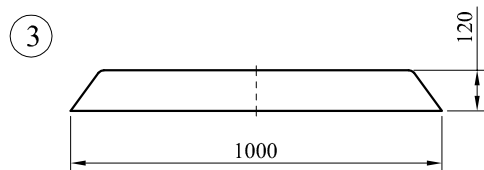

件號	名稱	規格	單位	數量	說明
1	鏡面	SUS 304 不銹鋼板	面	1	球面半徑R3000 m/m 鏡面光潔清晰無波浪
2	背板	鍍鋅鋼板	面	1	邊緣圓弧不傷人,無邊 條脫落之虞,或具有同 等效用之產品
3	帽簷板	鍍鋅鋼板	片	1	摺邊橙色烤漆處理
4	背板夾具	鍍鋅鋼板	付	1	鍍鋅處理
5	柱桿夾具	鍍鋅鋼板	付	1	($\phi 2.5''$) 鍍鋅處理
6	背板固定螺絲	1/2" \times 3/4"	組	4	鍍鋅螺絲含墊圈
7	柱桿固定螺絲	M12 \times 65L	組	4	鍍鋅馬車螺絲含 防鬆墊圈
8	反光紙	工程級反光貼紙	片	8	紅白相間 (如圖示)
9	柱桿	$\phi 2.5''$ 鍍鋅鐵管	支	1	長3M鍍鋅管 外徑 $\phi 76$ m/m
10	柱桿防水帽	高 20 m/m 厚 2 m/m	只	1	PVC材質

$\phi 80$ 公分全環保型不銹鋼反射鏡組

件號	名稱	規格	單位	數量	說明
1	鏡面	SUS 304 不銹鋼板	面	1	球面半徑 R3000 m/m 鏡面光潔清晰無波浪
2	背板	鍍鋅鋼板	面	1	邊緣圓弧不傷人,無邊條脫落之虞,或具有同等效用之產品
3	帽簷板	鍍鋅鋼板	片	1	摺邊橙色烤漆處理
4	背板夾具	鍍鋅鋼板	付	1	鍍鋅處理
5	柱桿夾具	鍍鋅鋼板	付	1	($\phi 2.5''$) 鍍鋅處理
6	背板固定螺絲	1/2" \times 3/4"	組	4	鍍鋅螺絲含墊圈
7	柱桿固定螺絲	M12 \times 65L	組	4	鍍鋅馬車螺絲含防鬆墊圈
8	反光紙	工程級反光貼紙	片	8	紅白相間 (如圖示)
9	壁掛組	$\phi 2.5''$ 鍍鋅鐵管	付	1	鍍鋅處理
10	膨脹螺絲	3/8" \times 60L	組	2	
11	柱桿防水帽	高 20 m/m 厚 2 m/m	只	1	PVC材質