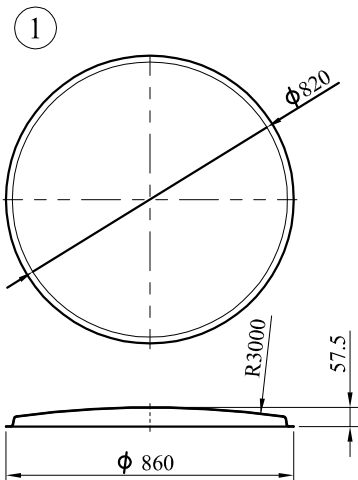

件號	名稱	規格	單位	數量	說明
1	鏡面	SUS 304 不銹鋼板	面	1	球面半徑R3000 m/m 鏡面光潔清晰無波浪
2	背板	鍍鋅鋼板	面	1	邊緣圓弧不傷人,無邊 條脫落之虞,或具有同 等效用之產品
3	帽簷板	鍍鋅鋼板	片	1	摺邊橙色烤漆處理
4	背板夾具	鍍鋅鋼板	付	1	鍍鋅處理
5	柱桿夾具	鍍鋅鋼板	付	1	($\phi 2.5''$) 鍍鋅處理
6	背板固定螺絲	1/2" \times 3/4"	組	4	鍍鋅螺絲含墊圈
7	柱桿固定螺絲	M12 \times 65L	組	4	鍍鋅馬車螺絲含 防鬆墊圈
8	反光紙	工程級反光貼紙	片	8	紅白相間 (如圖示)
9	柱桿	$\phi 2.5''$ 鍍鋅鐵管	支	1	長3M鍍鋅管 外徑 $\phi 76$ m/m
10	柱桿防水帽	高 20 m/m 厚 2 m/m	只	1	PVC材質

$\phi 80$ 公分全環保型不銹鋼反射鏡組

件號	名稱	規格	單位	數量	說明
1	鏡面	SUS 304 不銹鋼板	面	1	球面半徑 R3000 m/m 鏡面光潔清晰無波浪
2	背板	鍍鋅鋼板	面	1	邊緣圓弧不傷人,無邊條脫落之虞,或具有同等效用之產品
3	帽簷板	鍍鋅鋼板	片	1	摺邊橙色烤漆處理
4	背板夾具	鍍鋅鋼板	付	1	鍍鋅處理
5	柱桿夾具	鍍鋅鋼板	付	1	($\phi 2.5''$) 鍍鋅處理
6	背板固定螺絲	1/2" \times 3/4"	組	4	鍍鋅螺絲含墊圈
7	柱桿固定螺絲	M12 \times 65L	組	4	鍍鋅馬車螺絲含防鬆墊圈
8	反光紙	工程級反光貼紙	片	8	紅白相間 (如圖示)
9	壁掛組	$\phi 2.5''$ 鍍鋅鐵管	付	1	鍍鋅處理
10	膨脹螺絲	3/8" \times 60L	組	2	
11	柱桿防水帽	高 20 m/m 厚 2 m/m	只	1	PVC材質

$\phi 80$ 公分全環保型不銹鋼反射鏡組