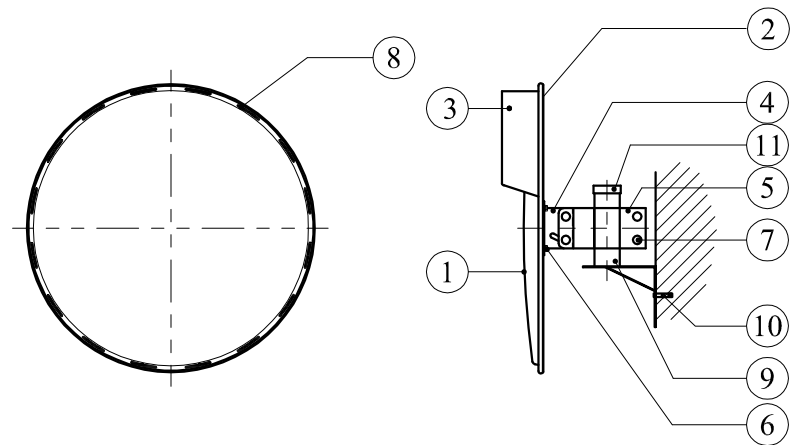

件號	名稱	規格	單位	數量	說明
1	鏡面	SUS 304 不銹鋼板	面	1	球面半徑R3000 m/m 鏡面光潔清晰無波浪
2	背板	鍍鋅鋼板	面	1	邊緣圓弧不傷人,無邊 條脫落之虞,或具有同 等效用之產品
3	帽簷板	鍍鋅鋼板	片	1	摺邊橙色烤漆處理
4	背板夾具	鍍鋅鋼板	付	1	鍍鋅處理
5	柱桿夾具	鍍鋅鋼板	付	1	($\phi 2.5''$) 鍍鋅處理
6	背板固定螺絲	1/2" \times 3/4"	組	4	鍍鋅螺絲含墊圈
7	柱桿固定螺絲	M12 \times 65L	組	4	鍍鋅馬車螺絲含 防鬆墊圈
8	反光紙	工程級反光貼紙	片	8	紅白相間 (如圖示)
9	柱桿	$\phi 2.5''$ 鍍鋅鐵管	支	1	長3M鍍鋅管 外徑 $\phi 76$ m/m
10	柱桿防水帽	高 20 m/m 厚 2 m/m	只	1	PVC材質

$\phi 80$ 公分全環保型不銹鋼反射鏡組

件號	名稱	規格	單位	數量	說明
1	鏡面	SUS 304 不銹鋼板	面	1	球面半徑 R3000 m/m 鏡面光潔清晰無波浪
2	背板	鍍鋅鋼板	面	1	邊緣圓弧不傷人,無邊條脫落之虞,或具有同等效用之產品
3	帽簷板	鍍鋅鋼板	片	1	摺邊橙色烤漆處理
4	背板夾具	鍍鋅鋼板	付	1	鍍鋅處理
5	柱桿夾具	鍍鋅鋼板	付	1	($\phi 2.5''$) 鍍鋅處理
6	背板固定螺絲	1/2" \times 3/4"	組	4	鍍鋅螺絲含墊圈
7	柱桿固定螺絲	M12 \times 65L	組	4	鍍鋅馬車螺絲含防鬆墊圈
8	反光紙	工程級反光貼紙	片	8	紅白相間 (如圖示)
9	壁掛組	$\phi 2.5''$ 鍍鋅鐵管	付	1	鍍鋅處理
10	膨脹螺絲	3/8" \times 60L	組	2	
11	柱桿防水帽	高 20 m/m 厚 2 m/m	只	1	PVC材質