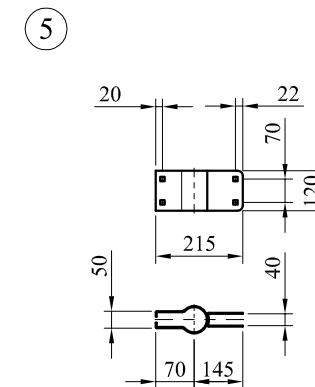

件號	名稱	規格	單位	數量	說明
1	鏡面	SUS 304 不銹鋼板	面	1	球面半徑R3000 m/m 鏡面光潔清晰無波浪
2	背板	鍍鋅鋼板	面	1	邊緣圓弧不傷人,無邊 條脫落之虞,或具有同 等效用之產品
3	帽簷板	鍍鋅鋼板	片	1	摺邊橙色烤漆處理
4	背板夾具	鍍鋅鋼板	付	1	鍍鋅處理
5	柱桿夾具	鍍鋅鋼板	付	1	($\phi 2.5''$) 鍍鋅處理
6	背板固定螺絲	1/2" \times 3/4"	組	4	鍍鋅螺絲含墊圈
7	柱桿固定螺絲	M12 \times 65L	組	4	鍍鋅馬車螺絲含 防鬆墊圈
8	反光紙	工程級反光貼紙	片	8	紅白相間 (如圖示)
9	柱桿	$\phi 2.5''$ 鍍鋅鐵管	支	1	長3M鍍鋅管 外徑 $\phi 76$ m/m
10	柱桿防水帽	高 20 m/m 厚 2 m/m	只	1	PVC材質

$\phi 80$ 公分全環保型不銹鋼反射鏡組

件號	名稱	規格	單位	數量	說明
1	鏡面	SUS 304 不銹鋼板	面	1	球面半徑 R3000 m/m 鏡面光潔清晰無波浪
2	背板	鍍鋅鋼板	面	1	邊緣圓弧不傷人,無邊條脫落之虞,或具有同等效用之產品
3	帽簷板	鍍鋅鋼板	片	1	摺邊橙色烤漆處理
4	背板夾具	鍍鋅鋼板	付	1	鍍鋅處理
5	柱桿夾具	鍍鋅鋼板	付	1	($\phi 2.5''$) 鍍鋅處理
6	背板固定螺絲	1/2" \times 3/4"	組	4	鍍鋅螺絲含墊圈
7	柱桿固定螺絲	M12 \times 65L	組	4	鍍鋅馬車螺絲含防鬆墊圈
8	反光紙	工程級反光貼紙	片	8	紅白相間 (如圖示)
9	壁掛組	$\phi 2.5''$ 鍍鋅鐵管	付	1	鍍鋅處理
10	膨脹螺絲	3/8" \times 60L	組	2	
11	柱桿防水帽	高 20 m/m 厚 2 m/m	只	1	PVC材質