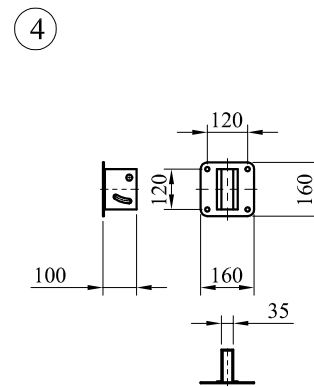

件號	名稱	規格	單位	數量	說明
1	鏡面	SUS 304 不銹鋼板	面	1	球面半徑R3000 m/m 鏡面光潔清晰無波浪
2	背板	鍍鋅鋼板	面	1	邊緣圓弧不傷人,無邊 條脫落之虞,或具有同 等效用之產品
3	帽簷板	鍍鋅鋼板	片	1	摺邊橙色烤漆處理
4	背板夾具	鍍鋅鋼板	付	1	鍍鋅處理
5	柱桿夾具	鍍鋅鋼板	付	1	($\phi 2.5''$) 鍍鋅處理
6	背板固定螺絲	1/2" \times 3/4"	組	4	鍍鋅螺絲含墊圈
7	柱桿固定螺絲	M12 \times 65L	組	4	鍍鋅馬車螺絲含 防鬆墊圈
8	反光紙	工程級反光貼紙	片	8	紅白相間 (如圖示)
9	柱桿	$\phi 2.5''$ 鍍鋅鐵管	支	1	長3M鍍鋅管 外徑 $\phi 76$ m/m
10	柱桿防水帽	高 20 m/m 厚 2 m/m	只	1	PVC材質

$\phi 80$ 公分全環保型不銹鋼反射鏡組

件號	名稱	規格	單位	數量	說明
1	鏡面	SUS 304 不銹鋼板	面	1	球面半徑 R3000 m/m 鏡面光潔清晰無波浪
2	背板	鍍鋅鋼板	面	1	邊緣圓弧不傷人,無邊條脫落之虞,或具有同等效用之產品
3	帽簷板	鍍鋅鋼板	片	1	摺邊橙色烤漆處理
4	背板夾具	鍍鋅鋼板	付	1	鍍鋅處理
5	柱桿夾具	鍍鋅鋼板	付	1	($\phi 2.5''$) 鍍鋅處理
6	背板固定螺絲	1/2" \times 3/4"	組	4	鍍鋅螺絲含墊圈
7	柱桿固定螺絲	M12 \times 65L	組	4	鍍鋅馬車螺絲含防鬆墊圈
8	反光紙	工程級反光貼紙	片	8	紅白相間 (如圖示)
9	壁掛組	$\phi 2.5''$ 鍍鋅鐵管	付	1	鍍鋅處理
10	膨脹螺絲	3/8" \times 60L	組	2	
11	柱桿防水帽	高 20 m/m 厚 2 m/m	只	1	PVC材質