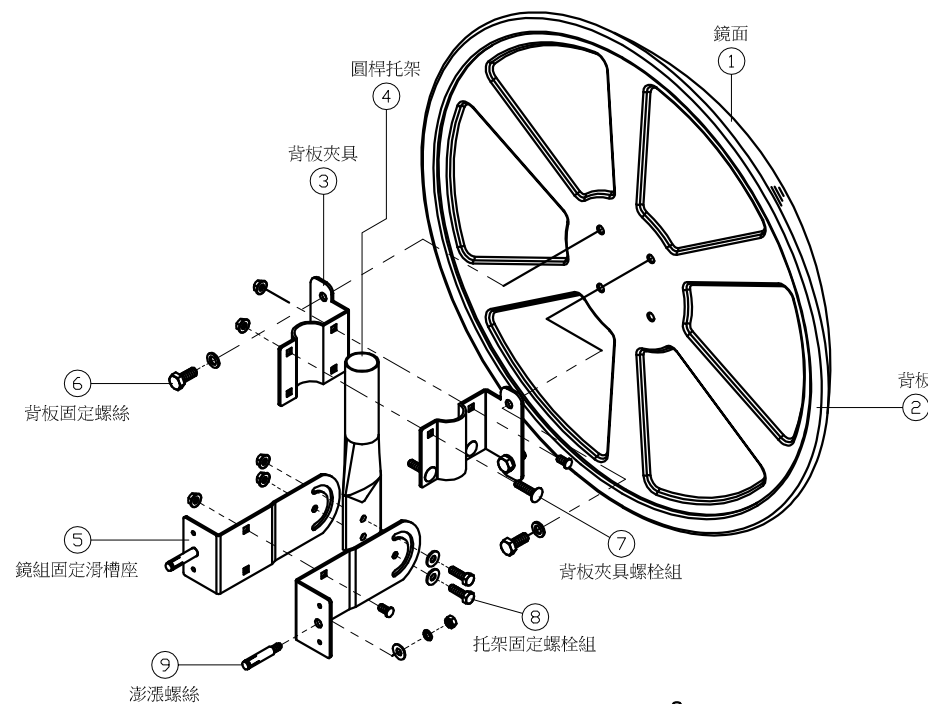

件號	名稱	規格	單位	數量	說明
1	鏡面	304不銹鋼	面	1	球面半徑 R2200m/m 鏡面光潔清晰無波浪
2	背板	白色烤漆鋼板	面	1	白色烤漆一體輻邊護圈 無接縫，無護圈脫落之虞
3	背板夾具	鋼板 (如圖示)	組	1	鍍鋅處理
4	圓桿托架	鋼管處理(如圖示)	組	1	可360度旋轉 鍍鋅處理
5	滑槽座	鋼板 (如圖示)	組	1	鍍鋅處理
6	螺絲組	如圖示	付	4	鍍鋅處理
7	螺栓組	如圖示	只	4	含墊圈螺帽
8	螺栓組	如圖示	只	4	含墊圈螺帽
9	膨脹螺絲	如圖示	只	2	含墊圈螺帽

壁掛式

吸頂式

SI-60

SI-60不銹鋼監視鏡