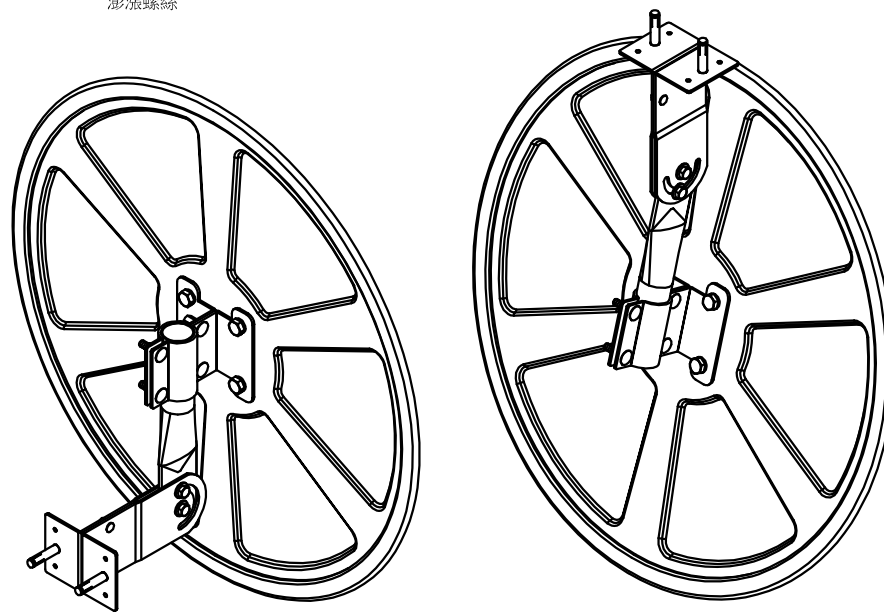

件號	名稱	規格	單位	數量	說明
1	鏡面	304不銹鋼	面	1	球面半徑 R2200m/m 鏡面光潔清晰無波浪
2	背板	白色烤漆鋼板	面	1	白色烤漆一體輻邊護圈 無接縫，無護圈脫落之虞
3	背板夾具	鋼板 (如圖示)	組	1	鍍鋅處理
4	圓桿托架	鋼管處理(如圖示)	組	1	可360度旋轉 鍍鋅處理
5	滑槽座	鋼板 (如圖示)	組	1	鍍鋅處理
6	螺絲組	如圖示	付	4	鍍鋅處理
7	螺栓組	如圖示	只	4	含墊圈螺帽
8	螺栓組	如圖示	只	4	含墊圈螺帽
9	膨脹螺絲	如圖示	只	2	含墊圈螺帽

壁掛式

吸頂式

SI-60

SI-60不銹鋼監視鏡