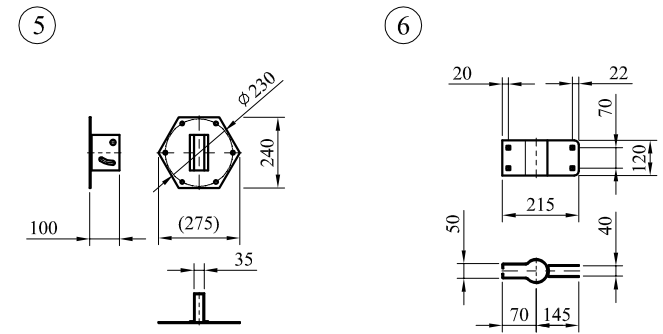

Φ100 公分不銹鋼反射鏡組

件號	名稱	規格	單位	數量	說明
1	鏡面	SUS 304 不銹鋼板	面	1	球面半徑 R3600 m/m 鏡面光潔清晰無波浪
2	背板	SUS 430 不銹鋼板	面	1	如圖示
3	帽簷板	鍍鋅鋼板	片	1	摺邊橙色烤漆處理
4	護圈	PVC	條	1	橙色
5	背板夾具	鍍鋅鋼板	付	1	鍍鋅處理
6	柱桿夾具	鍍鋅鋼板	付	1	(Φ2.5") 鍍鋅處理
7	背板固定螺絲	1/2" × 3/4"L	組	6	鍍鋅螺絲含墊圈
8	柱桿固定螺絲	M12 × 65L	組	4	鍍鋅馬車螺絲含 防鬆墊圈
9	柱桿	Φ 2.5" 鍍鋅鐵管	支	1	長 3M 鍍鋅管 外徑 Φ 76 m/m
10	柱桿防水帽	高 20 m/m 厚 2 m/m	只	1	PVC 材質

φ100 公分不銹鋼反射鏡組

件號	名稱	規格	單位	數量	說明
1	鏡面	SUS 304 不銹鋼板	面	1	球面半徑 R3600 m/m 鏡面光潔清晰無波浪
2	背板	SUS 430 不銹鋼板	面	1	如圖示
3	帽簷板	鍍鋅鋼板	片	1	摺邊橙色烤漆處理
4	護圈	PVC	條	1	橙色
5	背板夾具	鍍鋅鋼板	付	1	鍍鋅處理
6	柱桿夾具	鍍鋅鋼板	付	1	(φ2.5") 鍍鋅處理
7	背板固定螺絲	1/2 "× 3/4"L	只	6	鍍鋅處理
8	柱桿固定螺絲	M12× 65L	只	4	鍍鋅馬車螺絲含 防鬆墊圈
9	壁掛組	φ 2.5" 鍍鋅鐵管	支	1	鍍鋅處理
10	膨脹螺絲	3/8"× 60L	組	2	
11	柱桿防水帽	高 20 m/m 厚 2 m/m	只	1	PVC材質