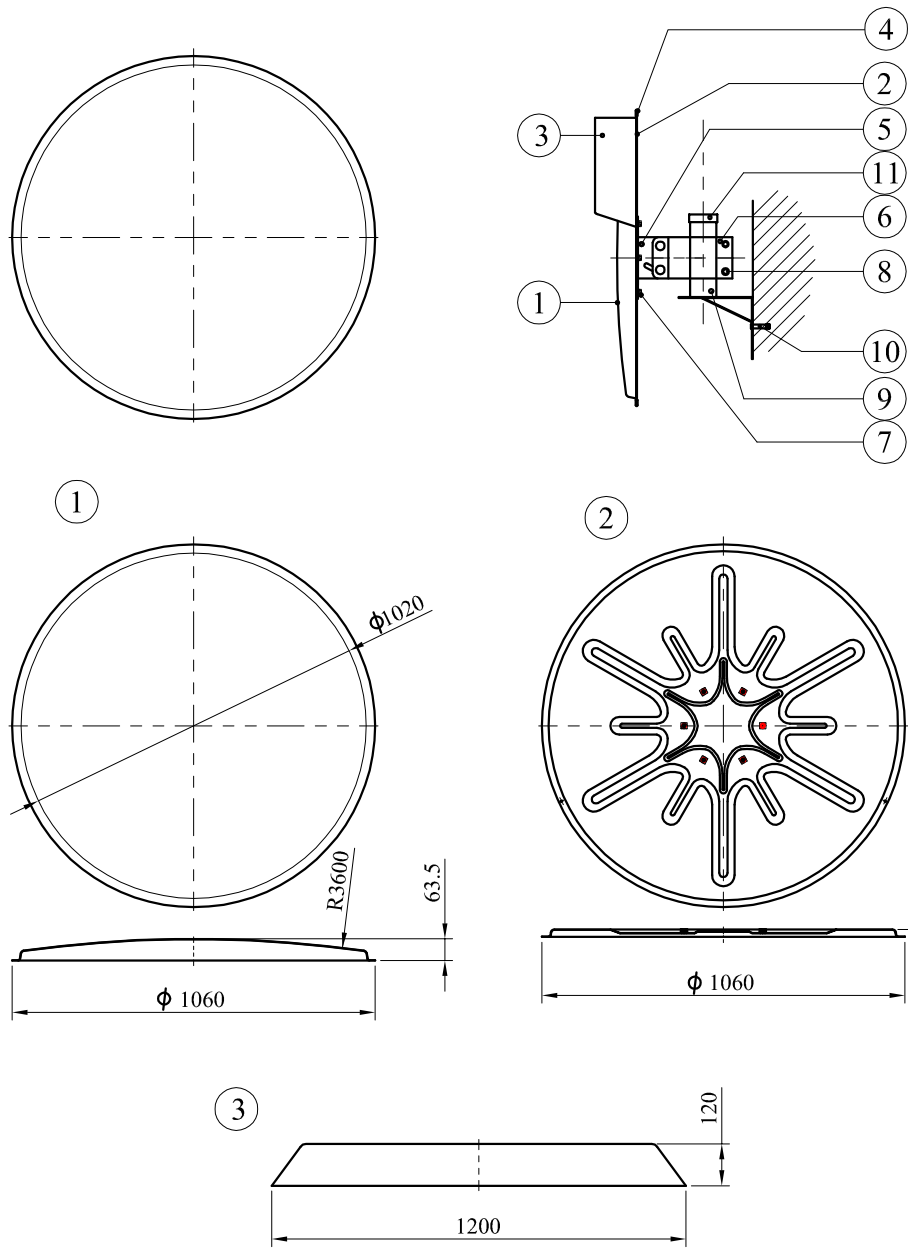

Φ100 公分不銹鋼反射鏡組

件號	名稱	規格	單位	數量	說明
1	鏡面	SUS 304 不銹鋼板	面	1	球面半徑 R3600 m/m 鏡面光潔清晰無波浪
2	背板	SUS 430 不銹鋼板	面	1	如圖示
3	帽簷板	鍍鋅鋼板	片	1	摺邊橙色烤漆處理
4	護圈	PVC	條	1	橙色
5	背板夾具	鍍鋅鋼板	付	1	鍍鋅處理
6	柱桿夾具	鍍鋅鋼板	付	1	(Φ2.5") 鍍鋅處理
7	背板固定螺絲	1/2" × 3/4"L	組	6	鍍鋅螺絲含墊圈
8	柱桿固定螺絲	M12 × 65L	組	4	鍍鋅馬車螺絲含 防鬆墊圈
9	柱桿	Φ 2.5" 鍍鋅鐵管	支	1	長 3M 鍍鋅管 外徑 Φ 76 m/m
10	柱桿防水帽	高 20 m/m 厚 2 m/m	只	1	PVC 材質

φ100 公分不銹鋼反射鏡組

件號	名稱	規格	單位	數量	說明
1	鏡面	SUS 304 不銹鋼板	面	1	球面半徑 R3600 m/m 鏡面光潔清晰無波浪
2	背板	SUS 430 不銹鋼板	面	1	如圖示
3	帽簷板	鍍鋅鋼板	片	1	摺邊橙色烤漆處理
4	護圈	PVC	條	1	橙色
5	背板夾具	鍍鋅鋼板	付	1	鍍鋅處理
6	柱桿夾具	鍍鋅鋼板	付	1	(φ2.5") 鍍鋅處理
7	背板固定螺絲	1/2 "× 3/4"L	只	6	鍍鋅處理
8	柱桿固定螺絲	M12× 65L	只	4	鍍鋅馬車螺絲含 防鬆墊圈
9	壁掛組	φ 2.5" 鍍鋅鐵管	支	1	鍍鋅處理
10	膨脹螺絲	3/8"× 60L	組	2	
11	柱桿防水帽	高 20 m/m 厚 2 m/m	只	1	PVC材質