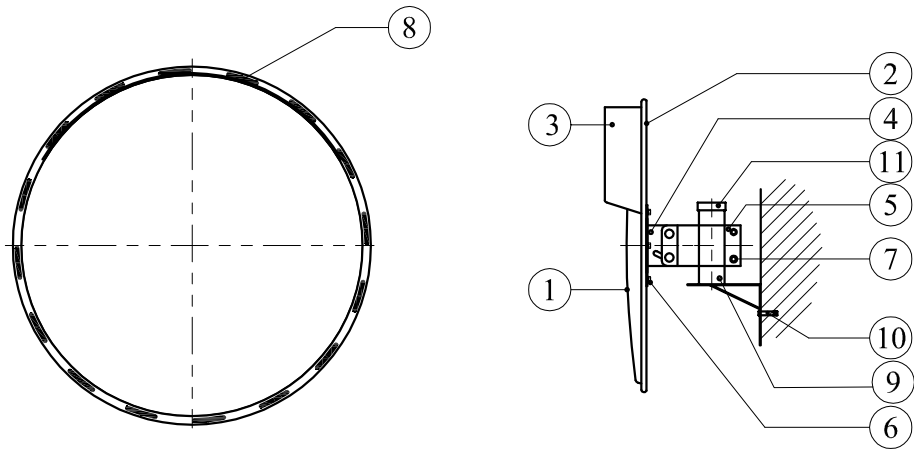

φ100 公分全環保型不銹鋼反射鏡組

件號	名稱	規格	單位	數量	說明
1	鏡面	SUS 304 不銹鋼板	面	1	球面半徑R3600 m/m 鏡面光潔清晰無波浪
2	背板	SUS 430 不銹鋼板	面	1	邊緣圓弧不傷人,無邊 條脫落之虞,或具有同 等效用之產品
3	帽簷板	鍍鋅鋼板	片	1	摺邊橙色烤漆處理
4	背板夾具	鍍鋅鋼板	付	1	鍍鋅處理
5	柱桿夾具	鍍鋅鋼板	付	1	(φ2.5") 鍍鋅處理
6	背板固定螺絲	1/2" × 3/4"	組	6	鍍鋅螺絲含墊圈
7	柱桿固定螺絲	M12 × 65L	組	4	鍍鋅馬車螺絲含 防鬆墊圈
8	反光紙	工程級反光貼紙	片	8	紅白相間(如圖示)
9	柱桿	φ 2.5" 鍍鋅鐵管	支	1	長3M 鍍鋅管 外徑φ 76 m/m
10	柱桿防水帽	高 20 m/m 厚 2 m/m	只	1	PVC材質

件號	名稱	規格	單位	數量	說明
1	鏡面	SUS 304 不銹鋼板	面	1	球面半徑R3600 m/m 鏡面光潔清晰無波浪
2	背板	SUS 430 不銹鋼板	面	1	邊緣圓弧不傷人,無邊 條脫落之虞,或具有同 等效用之產品
3	帽簷板	鍍鋅鋼板	片	1	摺邊橙色烤漆處理
4	背板夾具	鍍鋅鋼板	付	1	鍍鋅處理
5	柱桿夾具	鍍鋅鋼板	付	1	($\phi 2.5''$) 鍍鋅處理
6	背板固定螺絲	1/2" × 3/4"	組	6	鍍鋅螺絲含墊圈
7	柱桿固定螺絲	M12 × 65L	組	4	鍍鋅馬車螺絲含 防鬆墊圈
8	反光紙	工程級反光貼紙	片	8	紅白相間 (如圖示)
9	壁掛組	$\phi 2.5''$ 鍍鋅鐵管	付	1	鍍鋅處理
10	膨脹螺絲	3/8" × 60L	組	2	
11	柱桿防水帽	高 20 m/m 厚 2 m/m	只	1	PVC材質