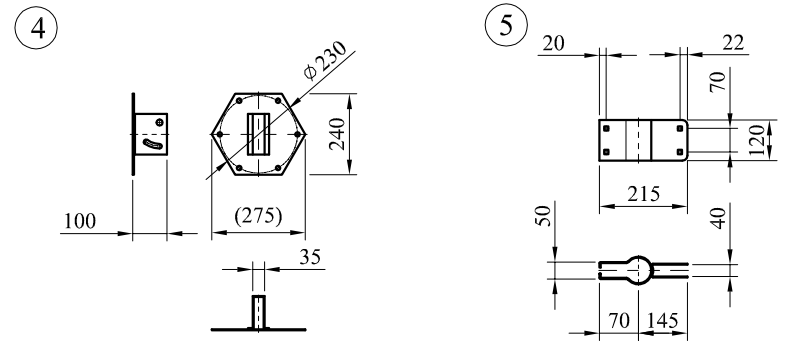

φ100 公分全環保型不銹鋼反射鏡組

件號	名稱	規格	單位	數量	說明
1	鏡面	SUS 304 不銹鋼板	面	1	球面半徑R3600 m/m 鏡面光潔清晰無波浪
2	背板	SUS 430 不銹鋼板	面	1	邊緣圓弧不傷人,無邊 條脫落之虞,或具有同 等效用之產品
3	帽簷板	鍍鋅鋼板	片	1	摺邊橙色烤漆處理
4	背板夾具	鍍鋅鋼板	付	1	鍍鋅處理
5	柱桿夾具	鍍鋅鋼板	付	1	(φ2.5") 鍍鋅處理
6	背板固定螺絲	1/2" × 3/4"	組	6	鍍鋅螺絲含墊圈
7	柱桿固定螺絲	M12 × 65L	組	4	鍍鋅馬車螺絲含 防鬆墊圈
8	反光紙	工程級反光貼紙	片	8	紅白相間(如圖示)
9	柱桿	φ 2.5" 鍍鋅鐵管	支	1	長3M 鍍鋅管 外徑φ 76 m/m
10	柱桿防水帽	高 20 m/m 厚 2 m/m	只	1	PVC材質

件號	名稱	規格	單位	數量	說明
1	鏡面	SUS 304 不銹鋼板	面	1	球面半徑R3600 m/m 鏡面光潔清晰無波浪
2	背板	SUS 430 不銹鋼板	面	1	邊緣圓弧不傷人,無邊 條脫落之虞,或具有同 等效用之產品
3	帽簷板	鍍鋅鋼板	片	1	摺邊橙色烤漆處理
4	背板夾具	鍍鋅鋼板	付	1	鍍鋅處理
5	柱桿夾具	鍍鋅鋼板	付	1	($\phi 2.5''$) 鍍鋅處理
6	背板固定螺絲	1/2" × 3/4"	組	6	鍍鋅螺絲含墊圈
7	柱桿固定螺絲	M12 × 65L	組	4	鍍鋅馬車螺絲含 防鬆墊圈
8	反光紙	工程級反光貼紙	片	8	紅白相間 (如圖示)
9	壁掛組	$\phi 2.5''$ 鍍鋅鐵管	付	1	鍍鋅處理
10	膨脹螺絲	3/8" × 60L	組	2	
11	柱桿防水帽	高 20 m/m 厚 2 m/m	只	1	PVC材質