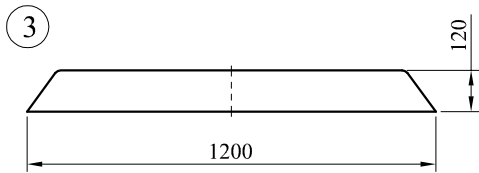

φ100 公分全環保型不銹鋼反射鏡組

件號	名稱	規格	單位	數量	說明
1	鏡面	SUS 304 不銹鋼板	面	1	球面半徑R3600 m/m 鏡面光潔清晰無波浪
2	背板	SUS 430 不銹鋼板	面	1	邊緣圓弧不傷人,無邊 條脫落之虞,或具有同 等效用之產品
3	帽簷板	鍍鋅鋼板	片	1	摺邊橙色烤漆處理
4	背板夾具	鍍鋅鋼板	付	1	鍍鋅處理
5	柱桿夾具	鍍鋅鋼板	付	1	(φ2.5") 鍍鋅處理
6	背板固定螺絲	1/2" × 3/4"	組	6	鍍鋅螺絲含墊圈
7	柱桿固定螺絲	M12 × 65L	組	4	鍍鋅馬車螺絲含 防鬆墊圈
8	反光紙	工程級反光貼紙	片	8	紅白相間(如圖示)
9	柱桿	φ 2.5" 鍍鋅鐵管	支	1	長3M 鍍鋅管 外徑φ 76 m/m
10	柱桿防水帽	高 20 m/m 厚 2 m/m	只	1	PVC材質

件號	名稱	規格	單位	數量	說明
1	鏡面	SUS 304 不銹鋼板	面	1	球面半徑R3600 m/m 鏡面光潔清晰無波浪
2	背板	SUS 430 不銹鋼板	面	1	邊緣圓弧不傷人,無邊 條脫落之虞,或具有同 等效用之產品
3	帽簷板	鍍鋅鋼板	片	1	摺邊橙色烤漆處理
4	背板夾具	鍍鋅鋼板	付	1	鍍鋅處理
5	柱桿夾具	鍍鋅鋼板	付	1	($\phi 2.5''$) 鍍鋅處理
6	背板固定螺絲	1/2" × 3/4"	組	6	鍍鋅螺絲含墊圈
7	柱桿固定螺絲	M12 × 65L	組	4	鍍鋅馬車螺絲含 防鬆墊圈
8	反光紙	工程級反光貼紙	片	8	紅白相間 (如圖示)
9	壁掛組	$\phi 2.5''$ 鍍鋅鐵管	付	1	鍍鋅處理
10	膨脹螺絲	3/8" × 60L	組	2	
11	柱桿防水帽	高 20 m/m 厚 2 m/m	只	1	PVC材質