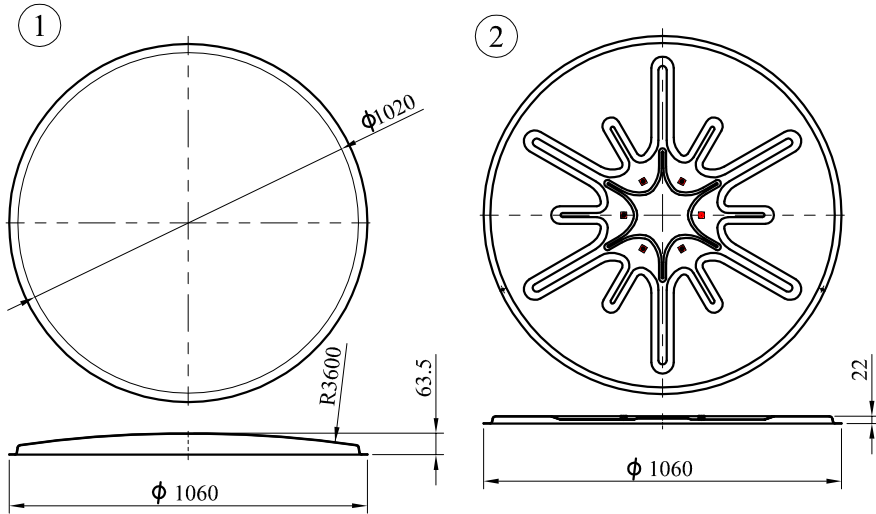

φ100 公分全環保型不銹鋼反射鏡組

件號	名稱	規格	單位	數量	說明
1	鏡面	SUS 304 不銹鋼板	面	1	球面半徑R3600 m/m 鏡面光潔清晰無波浪
2	背板	SUS 430 不銹鋼板	面	1	邊緣圓弧不傷人,無邊 條脫落之虞,或具有同 等效用之產品
3	帽簷板	鍍鋅鋼板	片	1	摺邊橙色烤漆處理
4	背板夾具	鍍鋅鋼板	付	1	鍍鋅處理
5	柱桿夾具	鍍鋅鋼板	付	1	(φ2.5") 鍍鋅處理
6	背板固定螺絲	1/2" × 3/4"	組	6	鍍鋅螺絲含墊圈
7	柱桿固定螺絲	M12 × 65L	組	4	鍍鋅馬車螺絲含 防鬆墊圈
8	反光紙	工程級反光貼紙	片	8	紅白相間(如圖示)
9	柱桿	φ 2.5" 鍍鋅鐵管	支	1	長3M 鍍鋅管 外徑φ 76 m/m
10	柱桿防水帽	高 20 m/m 厚 2 m/m	只	1	PVC材質

件號	名稱	規格	單位	數量	說明
1	鏡面	SUS 304 不銹鋼板	面	1	球面半徑R3600 m/m 鏡面光潔清晰無波浪
2	背板	SUS 430 不銹鋼板	面	1	邊緣圓弧不傷人,無邊 條脫落之虞,或具有同 等效用之產品
3	帽簷板	鍍鋅鋼板	片	1	摺邊橙色烤漆處理
4	背板夾具	鍍鋅鋼板	付	1	鍍鋅處理
5	柱桿夾具	鍍鋅鋼板	付	1	($\phi 2.5''$) 鍍鋅處理
6	背板固定螺絲	1/2" × 3/4"	組	6	鍍鋅螺絲含墊圈
7	柱桿固定螺絲	M12 × 65L	組	4	鍍鋅馬車螺絲含 防鬆墊圈
8	反光紙	工程級反光貼紙	片	8	紅白相間 (如圖示)
9	壁掛組	$\phi 2.5''$ 鍍鋅鐵管	付	1	鍍鋅處理
10	膨脹螺絲	3/8" × 60L	組	2	
11	柱桿防水帽	高 20 m/m 厚 2 m/m	只	1	PVC材質

$\phi 100$ 公分全環保型不銹鋼反射鏡組