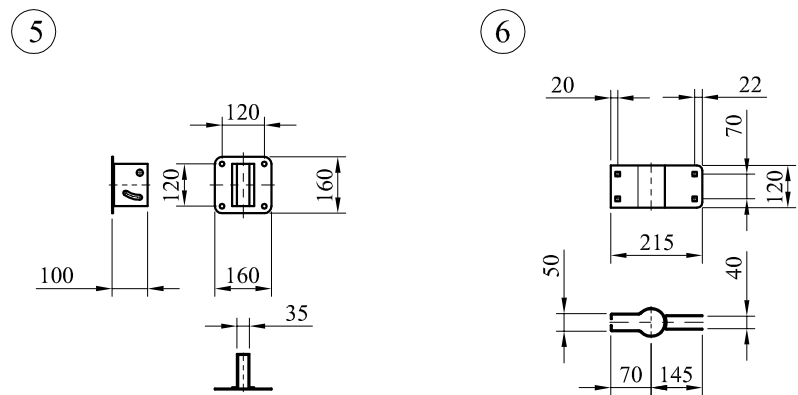

φ80公分不銹鋼反射鏡組

件號	名稱	規格	單位	數量	說明
1	鏡面	SUS 304 不銹鋼板	面	1	球面半徑R3000 m/m 鏡面光潔清晰無波浪
2	背板	SUS 430 不銹鋼板	面	1	如圖示
3	帽簷板	鍍鋅鋼板	片	1	摺邊橙色烤漆處理
4	護圈	PVC	條	1	橙色
5	背板夾具	鍍鋅鋼板	付	1	鍍鋅處理
6	柱桿夾具	鍍鋅鋼板	付	1	(φ2.5") 鍍鋅處理
7	背板固定螺絲	1/2" × 3/4"L	組	4	鍍鋅螺絲含墊圈
8	柱桿固定螺絲	M12×65L	組	4	鍍鋅馬車螺絲含 防鬆墊圈
9	柱桿	φ 2.5"鍍鋅鐵管	支	1	長 3M鍍鋅管 外徑φ76 m/m
10	柱桿防水帽	高 20 m/m 厚 2 m/m	只	1	PVC材質

φ80 公分不銹鋼反射鏡組

件號	名稱	規格	單位	數量	說明
1	鏡面	SUS 304 不銹鋼板	面	1	球面半徑R3000 m/m 鏡面光潔清晰無波浪
2	背板	SUS 430 不銹鋼板	面	1	如圖示
3	帽簷板	鍍鋅鋼板	片	1	摺邊橙色烤漆處理
4	護圈	PVC	條	1	橙色
5	背板夾具	鍍鋅鋼板	付	1	鍍鋅處理
6	柱桿夾具	鍍鋅鋼板	付	1	(φ2.5") 鍍鋅處理
7	背板固定螺絲	1/2" × 3/4"L	組	4	鍍鋅螺絲含墊圈
8	柱桿固定螺絲	M12 × 65L	組	4	鍍鋅馬車螺絲含 防鬆墊圈
9	壁掛組	φ 2.5" 鍍鋅鐵管	付	1	鍍鋅處理
10	膨脹螺絲	3/8" × 60L	組	2	
11	柱桿防水帽	高 20 m/m 厚 2 m/m	只	1	PVC材質