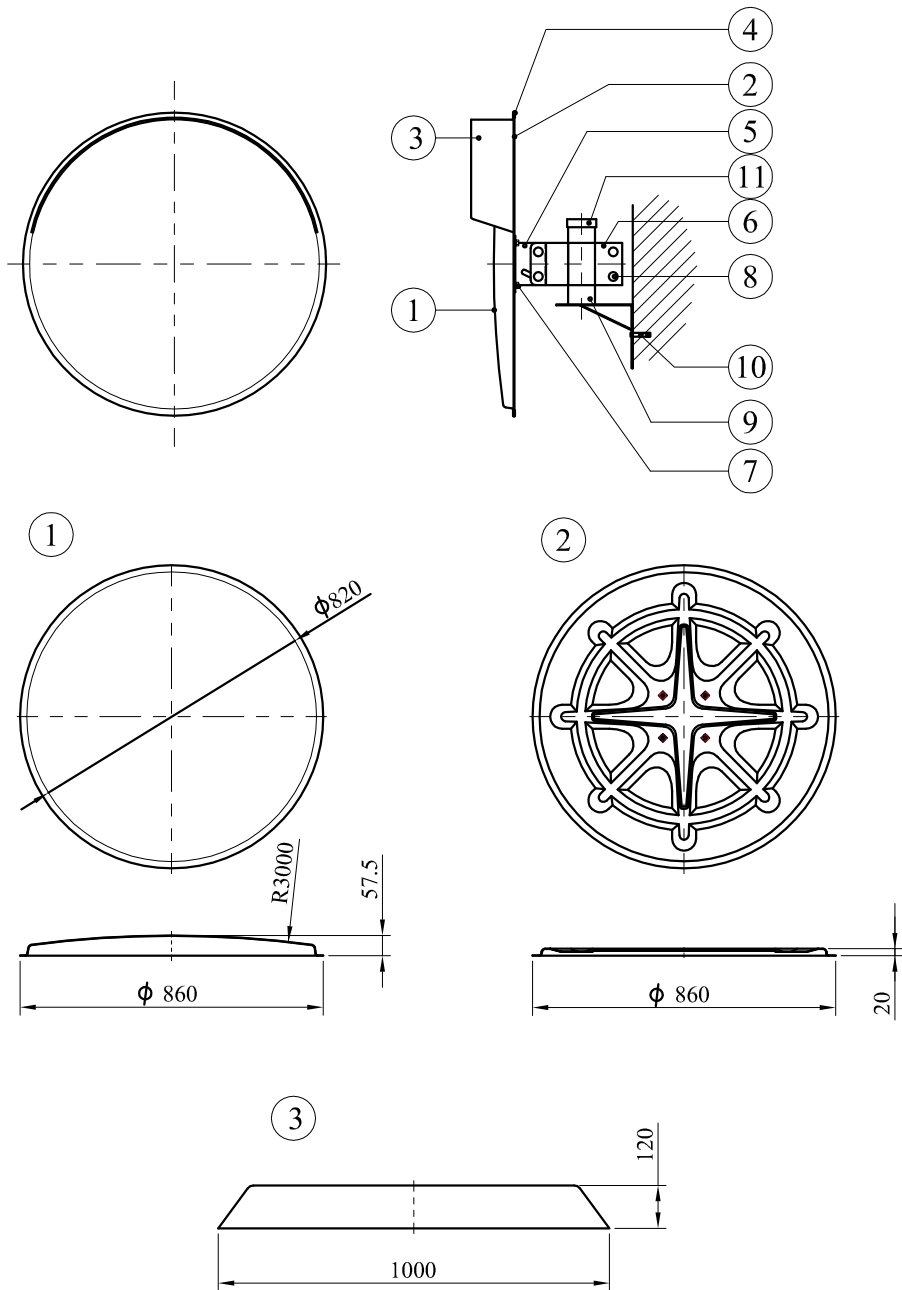

φ80公分不銹鋼反射鏡組

件號	名稱	規格	單位	數量	說明
1	鏡面	SUS 304 不銹鋼板	面	1	球面半徑R3000 m/m 鏡面光潔清晰無波浪
2	背板	SUS 430 不銹鋼板	面	1	如圖示
3	帽簷板	鍍鋅鋼板	片	1	摺邊橙色烤漆處理
4	護圈	PVC	條	1	橙色
5	背板夾具	鍍鋅鋼板	付	1	鍍鋅處理
6	柱桿夾具	鍍鋅鋼板	付	1	(φ2.5") 鍍鋅處理
7	背板固定螺絲	1/2" × 3/4"L	組	4	鍍鋅螺絲含墊圈
8	柱桿固定螺絲	M12×65L	組	4	鍍鋅馬車螺絲含 防鬆墊圈
9	柱桿	φ 2.5"鍍鋅鐵管	支	1	長 3M鍍鋅管 外徑φ76 m/m
10	柱桿防水帽	高 20 m/m 厚 2 m/m	只	1	PVC材質

φ80 公分不銹鋼反射鏡組

件號	名稱	規格	單位	數量	說明
1	鏡面	SUS 304 不銹鋼板	面	1	球面半徑R3000 m/m 鏡面光潔清晰無波浪
2	背板	SUS 430 不銹鋼板	面	1	如圖示
3	帽簷板	鍍鋅鋼板	片	1	摺邊橙色烤漆處理
4	護圈	PVC	條	1	橙色
5	背板夾具	鍍鋅鋼板	付	1	鍍鋅處理
6	柱桿夾具	鍍鋅鋼板	付	1	(φ2.5") 鍍鋅處理
7	背板固定螺絲	1/2" × 3/4"L	組	4	鍍鋅螺絲含墊圈
8	柱桿固定螺絲	M12 × 65L	組	4	鍍鋅馬車螺絲含 防鬆墊圈
9	壁掛組	φ 2.5" 鍍鋅鐵管	付	1	鍍鋅處理
10	膨脹螺絲	3/8" × 60L	組	2	
11	柱桿防水帽	高 20 m/m 厚 2 m/m	只	1	PVC材質