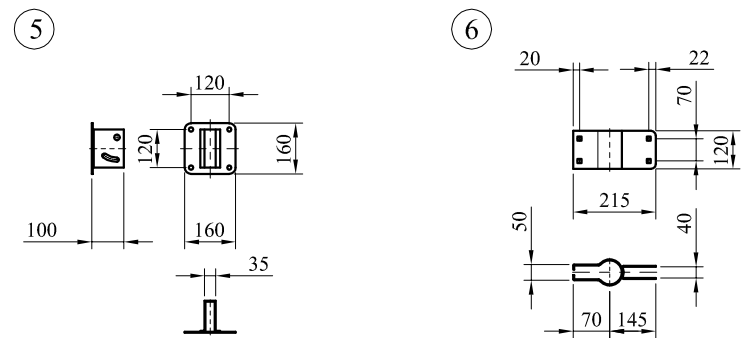

φ80公分不銹鋼反射鏡組

件號	名稱	規格	單位	數量	說明
1	鏡面	SUS 304 不銹鋼板	面	1	球面半徑R3000 m/m 鏡面光潔清晰無波浪
2	背板	SUS 430 不銹鋼板	面	1	如圖示
3	帽簷板	鍍鋅鋼板	片	1	摺邊橙色烤漆處理
4	護圈	PVC	條	1	橙色
5	背板夾具	鍍鋅鋼板	付	1	鍍鋅處理
6	柱桿夾具	鍍鋅鋼板	付	1	(φ2.5") 鍍鋅處理
7	背板固定螺絲	1/2" × 3/4"L	組	4	鍍鋅螺絲含墊圈
8	柱桿固定螺絲	M12×65L	組	4	鍍鋅馬車螺絲含 防鬆墊圈
9	柱桿	φ 2.5"鍍鋅鐵管	支	1	長 3M鍍鋅管 外徑φ76 m/m
10	柱桿防水帽	高 20 m/m 厚 2 m/m	只	1	PVC材質

φ80 公分不銹鋼反射鏡組

件號	名稱	規格	單位	數量	說明
1	鏡面	SUS 304 不銹鋼板	面	1	球面半徑R3000 m/m 鏡面光潔清晰無波浪
2	背板	SUS 430 不銹鋼板	面	1	如圖示
3	帽簷板	鍍鋅鋼板	片	1	摺邊橙色烤漆處理
4	護圈	PVC	條	1	橙色
5	背板夾具	鍍鋅鋼板	付	1	鍍鋅處理
6	柱桿夾具	鍍鋅鋼板	付	1	(φ2.5") 鍍鋅處理
7	背板固定螺絲	1/2" × 3/4"L	組	4	鍍鋅螺絲含墊圈
8	柱桿固定螺絲	M12 × 65L	組	4	鍍鋅馬車螺絲含 防鬆墊圈
9	壁掛組	φ 2.5" 鍍鋅鐵管	付	1	鍍鋅處理
10	膨脹螺絲	3/8" × 60L	組	2	
11	柱桿防水帽	高 20 m/m 厚 2 m/m	只	1	PVC材質