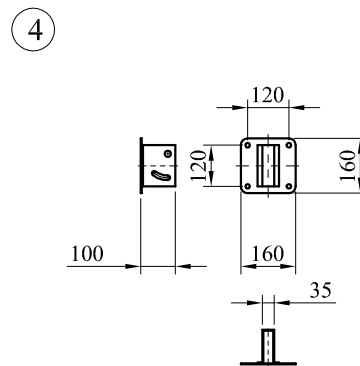

件號	名稱	規格	單位	數量	說明
1	鏡面	SUS 304 不銹鋼板	面	1	球面半徑R3000 m/m 鏡面光潔清晰無波浪
2	背板	SUS 430 不銹鋼板	面	1	邊緣圓弧不傷人,無邊 條脫落之虞,或具有同 等效用之產品
3	帽簷板	鍍鋅鋼板	片	1	摺邊橙色烤漆處理
4	背板夾具	鍍鋅鋼板	付	1	鍍鋅處理
5	柱桿夾具	鍍鋅鋼板	付	1	($\phi 2.5''$) 鍍鋅處理
6	背板固定螺絲	1/2" \times 3/4"	組	4	鍍鋅螺絲含墊圈
7	柱桿固定螺絲	M12 \times 65L	組	4	鍍鋅馬車螺絲含 防鬆墊圈
8	反光紙	工程級反光貼紙	片	8	紅白相間 (如圖示)
9	柱桿	$\phi 2.5''$ 鍍鋅鐵管	支	1	長3M鍍鋅管 外徑 $\phi 76$ m/m
10	柱桿防水帽	高 20 m/m 厚 2 m/m	只	1	PVC材質

$\phi 80$ 公分全環保型不銹鋼反射鏡組

件號	名稱	規格	單位	數量	說明
1	鏡面	SUS 304 不銹鋼板	面	1	球面半徑R3000 m/m 鏡面光潔清晰無波浪
2	背板	SUS 430 不銹鋼板	面	1	邊緣圓弧不傷人,無邊條脫落之虞,或具有同等效用之產品
3	帽簷板	鍍鋅鋼板	片	1	摺邊橙色烤漆處理
4	背板夾具	鍍鋅鋼板	付	1	鍍鋅處理
5	柱桿夾具	鍍鋅鋼板	付	1	($\phi 2.5''$) 鍍鋅處理
6	背板固定螺絲	1/2" \times 3/4"	組	4	鍍鋅螺絲含墊圈
7	柱桿固定螺絲	M12 \times 65L	組	4	鍍鋅馬車螺絲含防鬆墊圈
8	反光紙	工程級反光貼紙	片	8	紅白相間 (如圖示)
9	壁掛組	$\phi 2.5''$ 鍍鋅鐵管	付	1	鍍鋅處理
10	膨脹螺絲	3/8" \times 60L	組	2	
11	柱桿防水帽	高 20 m/m 厚 2 m/m	只	1	PVC材質