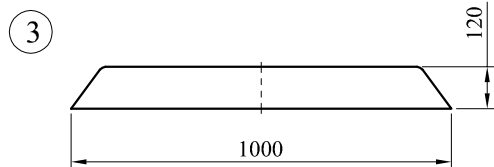

件號	名稱	規格	單位	數量	說明
1	鏡面	SUS 304 不銹鋼板	面	1	球面半徑R3000 m/m 鏡面光潔清晰無波浪
2	背板	SUS 430 不銹鋼板	面	1	邊緣圓弧不傷人,無邊 條脫落之虞,或具有同 等效用之產品
3	帽簷板	鍍鋅鋼板	片	1	摺邊橙色烤漆處理
4	背板夾具	鍍鋅鋼板	付	1	鍍鋅處理
5	柱桿夾具	鍍鋅鋼板	付	1	($\phi 2.5''$) 鍍鋅處理
6	背板固定螺絲	1/2" \times 3/4"	組	4	鍍鋅螺絲含墊圈
7	柱桿固定螺絲	M12 \times 65L	組	4	鍍鋅馬車螺絲含 防鬆墊圈
8	反光紙	工程級反光貼紙	片	8	紅白相間 (如圖示)
9	柱桿	$\phi 2.5''$ 鍍鋅鐵管	支	1	長3M鍍鋅管 外徑 $\phi 76$ m/m
10	柱桿防水帽	高 20 m/m 厚 2 m/m	只	1	PVC材質

$\phi 80$ 公分全環保型不銹鋼反射鏡組

件號	名稱	規格	單位	數量	說明
1	鏡面	SUS 304 不銹鋼板	面	1	球面半徑R3000 m/m 鏡面光潔清晰無波浪
2	背板	SUS 430 不銹鋼板	面	1	邊緣圓弧不傷人,無邊條脫落之虞,或具有同等效用之產品
3	帽簷板	鍍鋅鋼板	片	1	摺邊橙色烤漆處理
4	背板夾具	鍍鋅鋼板	付	1	鍍鋅處理
5	柱桿夾具	鍍鋅鋼板	付	1	($\phi 2.5''$) 鍍鋅處理
6	背板固定螺絲	1/2" \times 3/4"	組	4	鍍鋅螺絲含墊圈
7	柱桿固定螺絲	M12 \times 65L	組	4	鍍鋅馬車螺絲含防鬆墊圈
8	反光紙	工程級反光貼紙	片	8	紅白相間 (如圖示)
9	壁掛組	$\phi 2.5''$ 鍍鋅鐵管	付	1	鍍鋅處理
10	膨脹螺絲	3/8" \times 60L	組	2	
11	柱桿防水帽	高 20 m/m 厚 2 m/m	只	1	PVC材質