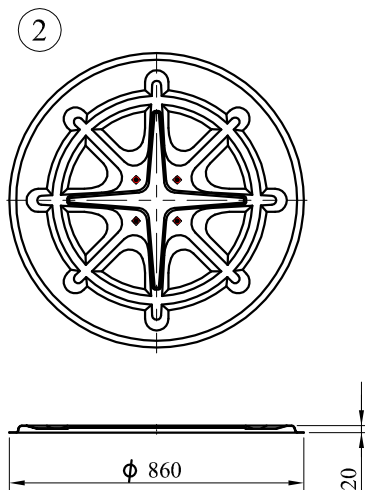

件號	名稱	規格	單位	數量	說明
1	鏡面	SUS 304 不銹鋼板	面	1	球面半徑R3000 m/m 鏡面光潔清晰無波浪
2	背板	SUS 430 不銹鋼板	面	1	邊緣圓弧不傷人,無邊 條脫落之虞,或具有同 等效用之產品
3	帽簷板	鍍鋅鋼板	片	1	摺邊橙色烤漆處理
4	背板夾具	鍍鋅鋼板	付	1	鍍鋅處理
5	柱桿夾具	鍍鋅鋼板	付	1	($\phi 2.5''$) 鍍鋅處理
6	背板固定螺絲	1/2" \times 3/4"	組	4	鍍鋅螺絲含墊圈
7	柱桿固定螺絲	M12 \times 65L	組	4	鍍鋅馬車螺絲含 防鬆墊圈
8	反光紙	工程級反光貼紙	片	8	紅白相間 (如圖示)
9	柱桿	$\phi 2.5''$ 鍍鋅鐵管	支	1	長3M鍍鋅管 外徑 $\phi 76$ m/m
10	柱桿防水帽	高 20 m/m 厚 2 m/m	只	1	PVC材質

$\phi 80$ 公分全環保型不銹鋼反射鏡組

件號	名稱	規格	單位	數量	說明
1	鏡面	SUS 304 不銹鋼板	面	1	球面半徑R3000 m/m 鏡面光潔清晰無波浪
2	背板	SUS 430 不銹鋼板	面	1	邊緣圓弧不傷人,無邊條脫落之虞,或具有同等效用之產品
3	帽簷板	鍍鋅鋼板	片	1	摺邊橙色烤漆處理
4	背板夾具	鍍鋅鋼板	付	1	鍍鋅處理
5	柱桿夾具	鍍鋅鋼板	付	1	($\phi 2.5''$) 鍍鋅處理
6	背板固定螺絲	1/2" \times 3/4"	組	4	鍍鋅螺絲含墊圈
7	柱桿固定螺絲	M12 \times 65L	組	4	鍍鋅馬車螺絲含防鬆墊圈
8	反光紙	工程級反光貼紙	片	8	紅白相間 (如圖示)
9	壁掛組	$\phi 2.5''$ 鍍鋅鐵管	付	1	鍍鋅處理
10	膨脹螺絲	3/8" \times 60L	組	2	
11	柱桿防水帽	高 20 m/m 厚 2 m/m	只	1	PVC材質