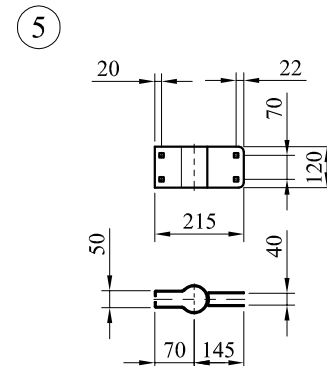

件號	名稱	規格	單位	數量	說明
1	鏡面	SUS 304 不銹鋼板	面	1	球面半徑R3000 m/m 鏡面光潔清晰無波浪
2	背板	SUS 430 不銹鋼板	面	1	邊緣圓弧不傷人,無邊 條脫落之虞,或具有同 等效用之產品
3	帽簷板	鍍鋅鋼板	片	1	摺邊橙色烤漆處理
4	背板夾具	鍍鋅鋼板	付	1	鍍鋅處理
5	柱桿夾具	鍍鋅鋼板	付	1	($\phi 2.5''$) 鍍鋅處理
6	背板固定螺絲	1/2" \times 3/4"	組	4	鍍鋅螺絲含墊圈
7	柱桿固定螺絲	M12 \times 65L	組	4	鍍鋅馬車螺絲含 防鬆墊圈
8	反光紙	工程級反光貼紙	片	8	紅白相間 (如圖示)
9	柱桿	$\phi 2.5''$ 鍍鋅鐵管	支	1	長3M鍍鋅管 外徑 $\phi 76$ m/m
10	柱桿防水帽	高 20 m/m 厚 2 m/m	只	1	PVC材質

$\phi 80$ 公分全環保型不銹鋼反射鏡組

件號	名稱	規格	單位	數量	說明
1	鏡面	SUS 304 不銹鋼板	面	1	球面半徑R3000 m/m 鏡面光潔清晰無波浪
2	背板	SUS 430 不銹鋼板	面	1	邊緣圓弧不傷人,無邊條脫落之虞,或具有同等效用之產品
3	帽簷板	鍍鋅鋼板	片	1	摺邊橙色烤漆處理
4	背板夾具	鍍鋅鋼板	付	1	鍍鋅處理
5	柱桿夾具	鍍鋅鋼板	付	1	($\phi 2.5''$) 鍍鋅處理
6	背板固定螺絲	1/2" \times 3/4"	組	4	鍍鋅螺絲含墊圈
7	柱桿固定螺絲	M12 \times 65L	組	4	鍍鋅馬車螺絲含防鬆墊圈
8	反光紙	工程級反光貼紙	片	8	紅白相間 (如圖示)
9	壁掛組	$\phi 2.5''$ 鍍鋅鐵管	付	1	鍍鋅處理
10	膨脹螺絲	3/8" \times 60L	組	2	
11	柱桿防水帽	高 20 m/m 厚 2 m/m	只	1	PVC材質