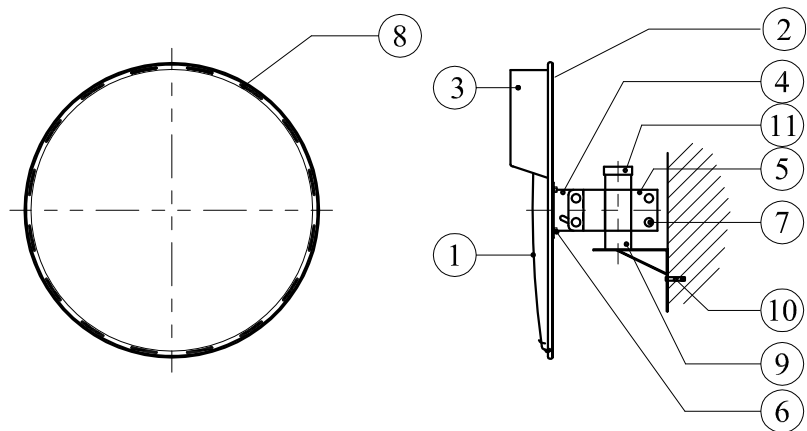

件號	名稱	規格	單位	數量	說明
1	鏡面	SUS 304 不銹鋼板	面	1	球面半徑R3000 m/m 鏡面光潔清晰無波浪
2	背板	SUS 430 不銹鋼板	面	1	邊緣圓弧不傷人,無邊 條脫落之虞,或具有同 等效用之產品
3	帽簷板	鍍鋅鋼板	片	1	摺邊橙色烤漆處理
4	背板夾具	鍍鋅鋼板	付	1	鍍鋅處理
5	柱桿夾具	鍍鋅鋼板	付	1	($\phi 2.5''$) 鍍鋅處理
6	背板固定螺絲	1/2" \times 3/4"	組	4	鍍鋅螺絲含墊圈
7	柱桿固定螺絲	M12 \times 65L	組	4	鍍鋅馬車螺絲含 防鬆墊圈
8	反光紙	工程級反光貼紙	片	8	紅白相間 (如圖示)
9	柱桿	$\phi 2.5''$ 鍍鋅鐵管	支	1	長3M鍍鋅管 外徑 $\phi 76$ m/m
10	柱桿防水帽	高 20 m/m 厚 2 m/m	只	1	PVC材質

$\phi 80$ 公分全環保型不銹鋼反射鏡組

件號	名稱	規格	單位	數量	說明
1	鏡面	SUS 304 不銹鋼板	面	1	球面半徑R3000 m/m 鏡面光潔清晰無波浪
2	背板	SUS 430 不銹鋼板	面	1	邊緣圓弧不傷人,無邊條脫落之虞,或具有同等效用之產品
3	帽簷板	鍍鋅鋼板	片	1	摺邊橙色烤漆處理
4	背板夾具	鍍鋅鋼板	付	1	鍍鋅處理
5	柱桿夾具	鍍鋅鋼板	付	1	($\phi 2.5''$) 鍍鋅處理
6	背板固定螺絲	1/2" \times 3/4"	組	4	鍍鋅螺絲含墊圈
7	柱桿固定螺絲	M12 \times 65L	組	4	鍍鋅馬車螺絲含防鬆墊圈
8	反光紙	工程級反光貼紙	片	8	紅白相間 (如圖示)
9	壁掛組	$\phi 2.5''$ 鍍鋅鐵管	付	1	鍍鋅處理
10	膨脹螺絲	3/8" \times 60L	組	2	
11	柱桿防水帽	高 20 m/m 厚 2 m/m	只	1	PVC材質