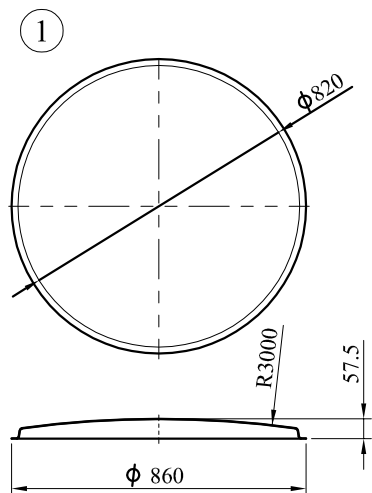

件號	名稱	規格	單位	數量	說明
1	鏡面	SUS 304 不銹鋼板	面	1	球面半徑R3000 m/m 鏡面光潔清晰無波浪
2	背板	SUS 430 不銹鋼板	面	1	邊緣圓弧不傷人,無邊 條脫落之虞,或具有同 等效用之產品
3	帽簷板	鍍鋅鋼板	片	1	摺邊橙色烤漆處理
4	背板夾具	鍍鋅鋼板	付	1	鍍鋅處理
5	柱桿夾具	鍍鋅鋼板	付	1	($\phi 2.5''$) 鍍鋅處理
6	背板固定螺絲	1/2" \times 3/4"	組	4	鍍鋅螺絲含墊圈
7	柱桿固定螺絲	M12 \times 65L	組	4	鍍鋅馬車螺絲含 防鬆墊圈
8	反光紙	工程級反光貼紙	片	8	紅白相間 (如圖示)
9	柱桿	$\phi 2.5''$ 鍍鋅鐵管	支	1	長3M鍍鋅管 外徑 $\phi 76$ m/m
10	柱桿防水帽	高 20 m/m 厚 2 m/m	只	1	PVC材質

$\phi 80$ 公分全環保型不銹鋼反射鏡組

件號	名稱	規格	單位	數量	說明
1	鏡面	SUS 304 不銹鋼板	面	1	球面半徑R3000 m/m 鏡面光潔清晰無波浪
2	背板	SUS 430 不銹鋼板	面	1	邊緣圓弧不傷人,無邊條脫落之虞,或具有同等效用之產品
3	帽簷板	鍍鋅鋼板	片	1	摺邊橙色烤漆處理
4	背板夾具	鍍鋅鋼板	付	1	鍍鋅處理
5	柱桿夾具	鍍鋅鋼板	付	1	($\phi 2.5''$) 鍍鋅處理
6	背板固定螺絲	1/2" \times 3/4"	組	4	鍍鋅螺絲含墊圈
7	柱桿固定螺絲	M12 \times 65L	組	4	鍍鋅馬車螺絲含防鬆墊圈
8	反光紙	工程級反光貼紙	片	8	紅白相間 (如圖示)
9	壁掛組	$\phi 2.5''$ 鍍鋅鐵管	付	1	鍍鋅處理
10	膨脹螺絲	3/8" \times 60L	組	2	
11	柱桿防水帽	高 20 m/m 厚 2 m/m	只	1	PVC材質

$\phi 80$ 公分全環保型不銹鋼反射鏡組