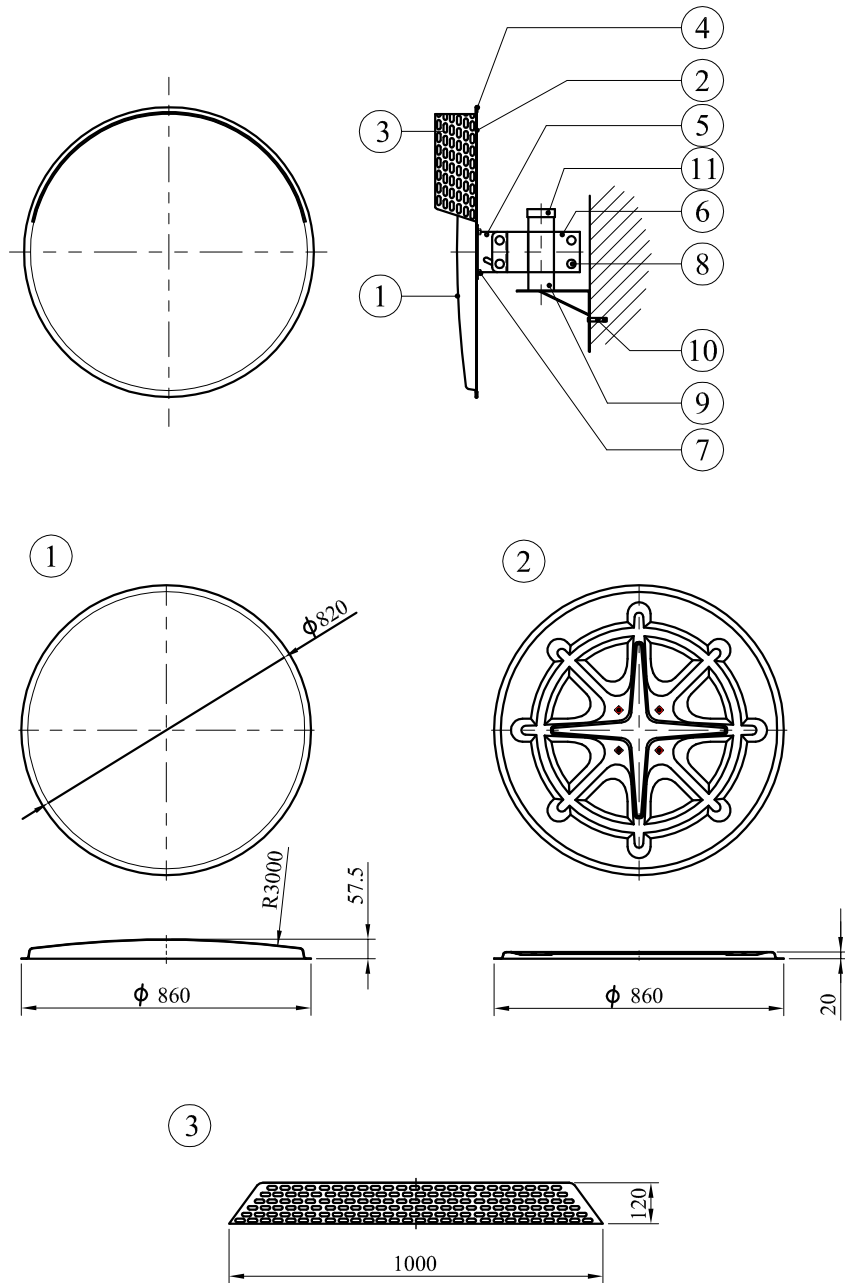

件號	名稱	規格	單位	數量	說明
1	鏡面	SUS 304 不銹鋼板	面	1	球面半徑R3000 m/m 鏡面光潔清晰無波浪
2	背板	SUS 430 不銹鋼板	面	1	如圖示
3	帽簷板	鍍鋅鋼板	片	1	摺邊橙色烤漆網孔處理，如圖示
4	護圈	PVC	條	1	橙色
5	背板夾具	鍍鋅鋼板	付	1	鍍鋅處理
6	柱桿夾具	鍍鋅鋼板	付	1	($\phi 2.5''$) 鍍鋅處理
7	背板固定螺絲	1/2" \times 3/4"L	組	4	鍍鋅螺絲含墊圈
8	柱桿固定螺絲	M12 \times 65L	組	4	鍍鋅馬車螺絲含防鬆墊圈
9	柱桿	$\phi 2.5''$ 鍍鋅鐵管	支	1	長 3M 鍍鋅管 外徑 $\phi 76$ m/m
10	柱桿防水帽	高 20 m/m 厚 2 m/m	只	1	PVC 材質

$\phi 80$ 公分不銹鋼反射鏡組

件號	名稱	規格	單位	數量	說明
1	鏡面	SUS 304 不銹鋼板	面	1	球面半徑R3000 m/m 鏡面光潔清晰無波浪
2	背板	SUS 430 不銹鋼板	面	1	如圖示
3	帽簷板	鍍鋅鋼板	片	1	摺邊橙色烤漆網孔處理，如圖示
4	護圈	PVC	條	1	橙色
5	背板夾具	鍍鋅鋼板	付	1	鍍鋅處理
6	柱桿夾具	鍍鋅鋼板	付	1	($\phi 2.5''$) 鍍鋅處理
7	背板固定螺絲	1/2" \times 3/4"L	組	4	鍍鋅螺絲含墊圈
8	柱桿固定螺絲	M12 \times 65L	組	4	鍍鋅馬車螺絲含防鬆墊圈
9	壁掛組	$\phi 2.5''$ 鍍鋅鐵管	付	1	鍍鋅處理
10	膨脹螺絲	3/8" \times 60L	組	2	
11	柱桿防水帽	高 20 m/m 厚 2 m/m	只	1	PVC材質

$\phi 80$ 公分不銹鋼反射鏡組