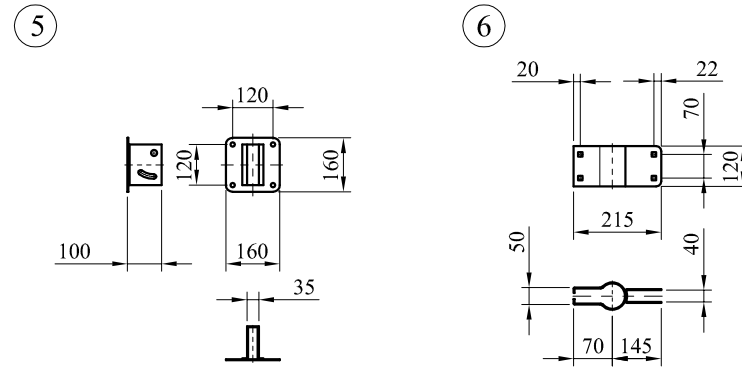

件號	名稱	規格	單位	數量	說明
1	鏡面	SUS 304 不銹鋼板	面	1	球面半徑R3000 m/m 鏡面光潔清晰無波浪
2	背板	SUS 430 不銹鋼板	面	1	如圖示
3	帽簷板	鍍鋅鋼板	片	1	摺邊橙色烤漆網孔處理，如圖示
4	護圈	PVC	條	1	橙色
5	背板夾具	鍍鋅鋼板	付	1	鍍鋅處理
6	柱桿夾具	鍍鋅鋼板	付	1	($\phi 2.5''$) 鍍鋅處理
7	背板固定螺絲	1/2" \times 3/4"L	組	4	鍍鋅螺絲含墊圈
8	柱桿固定螺絲	M12 \times 65L	組	4	鍍鋅馬車螺絲含防鬆墊圈
9	柱桿	$\phi 2.5''$ 鍍鋅鐵管	支	1	長 3M 鍍鋅管 外徑 $\phi 76$ m/m
10	柱桿防水帽	高 20 m/m 厚 2 m/m	只	1	PVC 材質

$\phi 80$ 公分不銹鋼反射鏡組

件號	名稱	規格	單位	數量	說明
1	鏡面	SUS 304 不銹鋼板	面	1	球面半徑R3000 m/m 鏡面光潔清晰無波浪
2	背板	SUS 430 不銹鋼板	面	1	如圖示
3	帽簷板	鍍鋅鋼板	片	1	摺邊橙色烤漆網孔處理，如圖示
4	護圈	PVC	條	1	橙色
5	背板夾具	鍍鋅鋼板	付	1	鍍鋅處理
6	柱桿夾具	鍍鋅鋼板	付	1	($\phi 2.5''$) 鍍鋅處理
7	背板固定螺絲	1/2" \times 3/4"L	組	4	鍍鋅螺絲含墊圈
8	柱桿固定螺絲	M12 \times 65L	組	4	鍍鋅馬車螺絲含防鬆墊圈
9	壁掛組	$\phi 2.5''$ 鍍鋅鐵管	付	1	鍍鋅處理
10	膨脹螺絲	3/8" \times 60L	組	2	
11	柱桿防水帽	高 20 m/m 厚 2 m/m	只	1	PVC材質

$\phi 80$ 公分不銹鋼反射鏡組